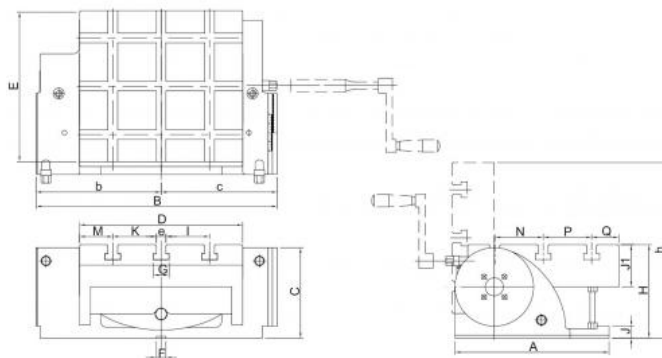

Otočný úhelník 0–90°, 150 x 150 mm

Kód produktu: 14-SSP-150
EAN: 4049794068366
Celní tarif: 8466 3000
Hmotnost: 16,55 kg
Dostupnost: skladem

33 264,46 Kč bez DPH
50 300,00 Kč **40 250,00 Kč s DPH**
1 330,58 € bez DPH
2 012,00 € **1 610,00 € s DPH**

pro upínání různých zařízení jako svěráků, soustružnických sklíčidel apod.

Parametry

A	180	B	285	C	113
e	10	E	150	F	44
g	16	G	20	H	115
J	16	K	44	kg	18
L	50	M	28	N	50
P	50	Q	30	R	145
S	140	T	251		

Tento produkt najdete v našem [KATALOGU na straně 80 \(2021\)](#)