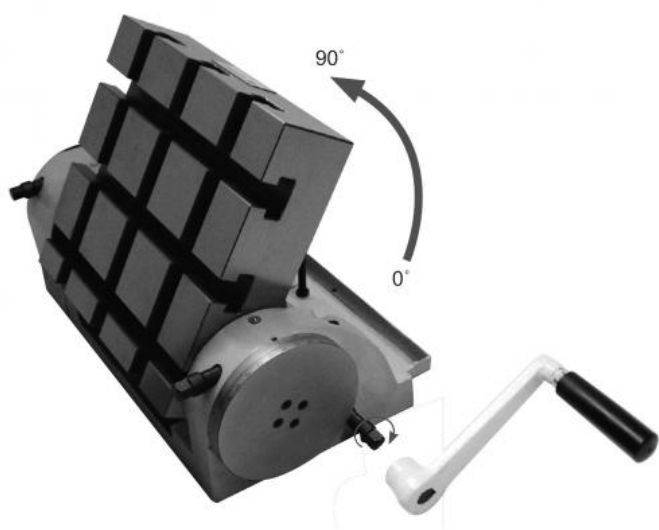

Otočný úhelník 0–90°, 150 x 150 mm

Kód produktu: 14-SSP-150
EAN: 4049794068366
Celní tarif: 8466 3000
Hmotnost: 16,55 kg
Dostupnost: skladem

33 264,46 Kč bez DPH
50 300,00 Kč **40 250,00 Kč s DPH**
1 330,58 € bez DPH
2 012,00 € **1 610,00 € s DPH**

pro upínání různých zařízení jako svěráků, soustružnických sklíčidel apod.

Parametry

A	180	B	285	C	113
e	10	E	150	F	44
g	16	G	20	H	115
J	16	K	44	kg	18
L	50	M	28	N	50
P	50	Q	30	R	145
S	140	T	251		

Tento produkt najdete v našem [KATALOGU na straně 80 \(2021\)](#)