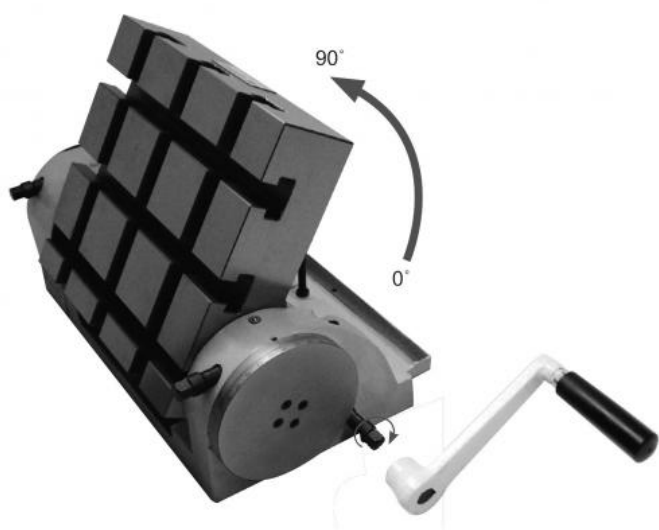

Otočný úhelník 0–90°, 270 x 600 mm

Kód produktu: 14-SSP-270
EAN: 4049794068373
Celní tarif: 8466 3000
Hmotnost: 62,00 kg
Dostupnost: skladem
Způsob přepravy: spedice

48 842,98 Kč bez DPH
73 875,00 Kč **59 100,00 Kč s DPH**
1 953,72 € bez DPH
2 955,00 € **2 364,00 € s DPH**

pro upínání různých zařízení jako svěráků, soustružnických sklíčidel apod.

Parametry

A	255	B	399	C	150
e	12	E	258	F	72
g	16	G	22	H	155
J	20	K	72	kg	60
L	70	M	55	N	80
P	80	Q	45	R	207
S	192	T	291		

Tento produkt najdete v našem [KATALOGU na straně 80 \(2021\)](#)