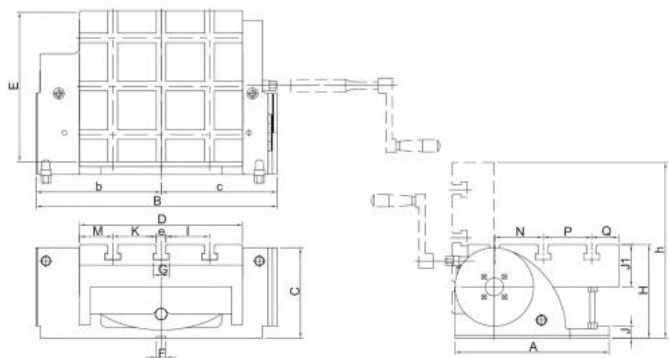

Otočný úhelník 0–90°, 270 x 600 mm

Kód produktu: 14-SSP-270
EAN: 4049794068373
Celní tarif: 8466 3000
Hmotnost: 62,00 kg
Dostupnost: skladem
Způsob přepravy: spedice

48 842,98 Kč bez DPH
73 875,00 Kč **59 100,00 Kč s DPH**
1 953,72 € bez DPH
2 955,00 € **2 364,00 € s DPH**

pro upínání různých zařízení jako svěráků, soustružnických sklíčidel apod.

Parametry

A	255	B	399	C	150
e	12	E	258	F	72
g	16	G	22	H	155
J	20	K	72	kg	60
L	70	M	55	N	80
P	80	Q	45	R	207
S	192	T	291		

Tento produkt najdete v našem [KATALOGU na straně 80 \(2021\)](#)