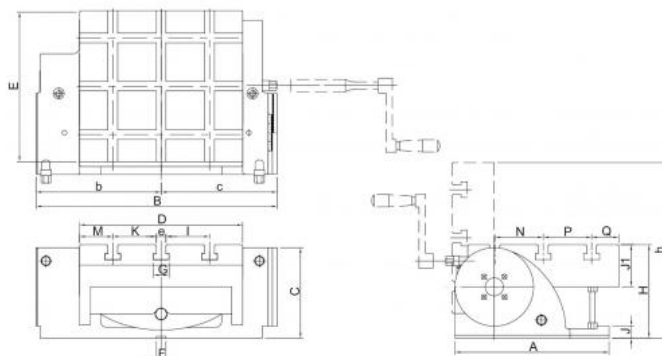

Otočný úhelník 0–90°, 320 x 300 mm

Kód produktu:	14-SSP-320
EAN:	4049794068380
Celní tarif:	8466 3000
Hmotnost:	83,00 kg
Dostupnost:	skladem
Způsob přepravy:	spedice

	61 528,93 Kč bez DPH
93 075,00 Kč	74 450,00 Kč s DPH
	2 461,16 € bez DPH
3 723,00 €	2 978,00 € s DPH

pro upínání různých zařízení jako svěráků, soustružnických sklíčidel apod.

Parametry

A	300	B	449	C	169
e	16	E	298	F	92
g	16	G	26	H	169
J	25	K	92	kg	83
L	75	M	60	N	98
P	100	Q	48	R	232
S	217	T	305		

Tento produkt najdete v našem [KATALOGU na straně 80 \(2021\)](#)