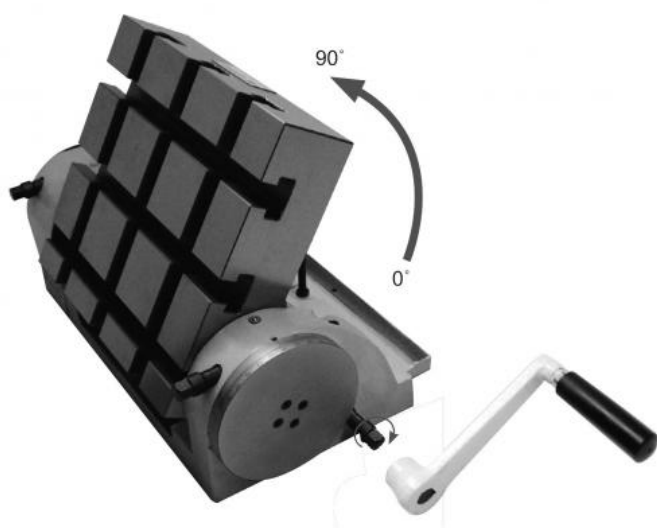

Otočný úhelník 0–90°, 320 x 300 mm

Kód produktu:	14-SSP-320
EAN:	4049794068380
Celní tarif:	8466 3000
Hmotnost:	83,00 kg
Dostupnost:	skladem
Způsob přepravy:	spedice

	61 528,93 Kč bez DPH
93 075,00 Kč	74 450,00 Kč s DPH
	2 461,16 € bez DPH
3 723,00 €	2 978,00 € s DPH

pro upínání různých zařízení jako svěráků, soustružnických sklíčidel apod.

Parametry

A	300	B	449	C	169
e	16	E	298	F	92
g	16	G	26	H	169
J	25	K	92	kg	83
L	75	M	60	N	98
P	100	Q	48	R	232
S	217	T	305		

Tento produkt najdete v našem [KATALOGU na straně 80 \(2021\)](#)