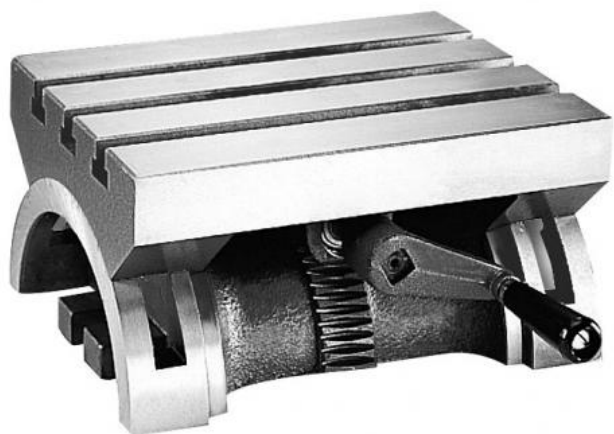

# Otočný stůl +/-45° 250 x 178

**Kód produktu:** 14-HWCK2-250  
**EAN:** 4049794068403  
**Celní tarif:** 8466 3000  
**Hmotnost:** 22,00 kg  
**Dostupnost:** skladem

10 640,50 Kč bez DPH  
**12 875,00 Kč s DPH**  
 425,62 € bez DPH  
 644,00-€ **515,00 € s DPH**

otočný typ; nastavitelný +/- 45°

Velikost	A mm	B mm	E mm	H mm	Další varianty
180x130	180	130	13	91	14-HWCK2-180
250x178	255	178	16	130	
380x260	380	260	16	185	
600x300	600	300	16	245	

## Parametry

A	255
D	50
F	95
H	-
kg	29
N	25

B	180
e	16
g	-
J	-
L	26
Typ	250 x 178

C	136
E	10
G	-
K	16
M	13.5

Tento produkt najdete v našem [KATALOGU na straně 81 \(2021\)](#)