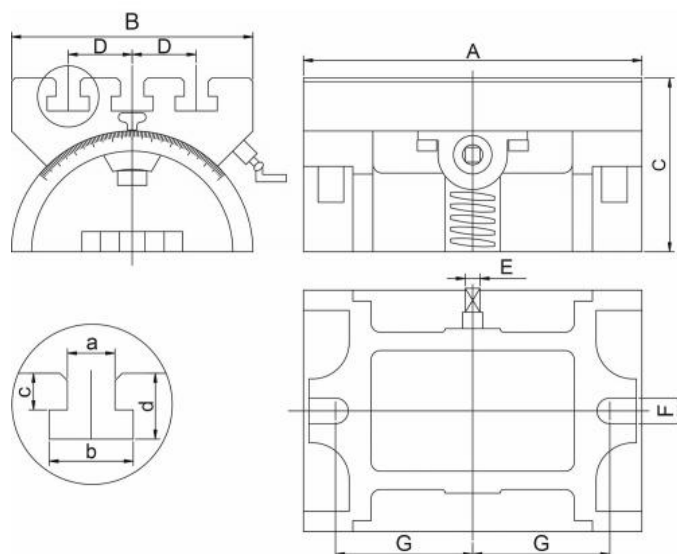

Otočný stůl +/-45° 250 x 178

Kód produktu: 14-HWCK2-250
EAN: 4049794068403
Celní tarif: 8466 3000
Hmotnost: 22,00 kg
Dostupnost: skladem

10 640,50 Kč bez DPH
16 100,00 Kč 12 875,00 Kč s DPH
 425,62 € bez DPH
 644,00-€ **515,00 € s DPH**

otočný typ; nastavitelný +/- 45°

Velikost	A mm	B mm	E mm	H mm	Další varianty
180x130	180	130	13	91	14-HWCK2-180
250x178	255	178	16	130	
380x260	380	260	16	185	
600x300	600	300	16	245	

Parametry

A 255
D 50
F 95
H -
kg 29
N 25

B 180
e 16
g -
J -
L 26
Typ 250 x 178

C 136
E 10
G -
K 16
M 13.5

Tento produkt najdete v našem [KATALOGU na straně 81 \(2021\)](#)