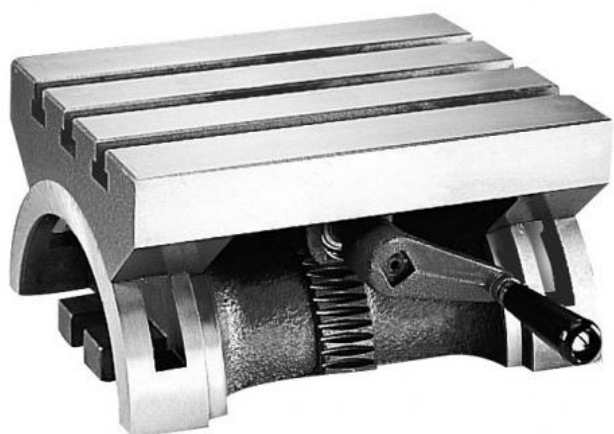

Otočný stůl +/-45° 250 x 178

Kód produktu: 14-HWCK2-250
EAN: 4049794068403
Celní tarif: 8466 3000
Hmotnost: 22,00 kg
Dostupnost: skladem

10 640,50 Kč bez DPH
16 100,00 Kč 12 875,00 Kč s DPH
 425,62 € bez DPH
 644,00-€ **515,00 € s DPH**

otočný typ; nastavitelný +/- 45°

Velikost	A mm	B mm	E mm	H mm	Další varianty
180x130	180	130	13	91	14-HWCK2-180
250x178	255	178	16	130	
380x260	380	260	16	185	
600x300	600	300	16	245	

Parametry

A 255
D 50
F 95
H -
kg 29
N 25

B 180
e 16
g -
J -
L 26
Typ 250 x 178

C 136
E 10
G -
K 16
M 13.5

Tento produkt najdete v našem [KATALOGU na straně 81 \(2021\)](#)