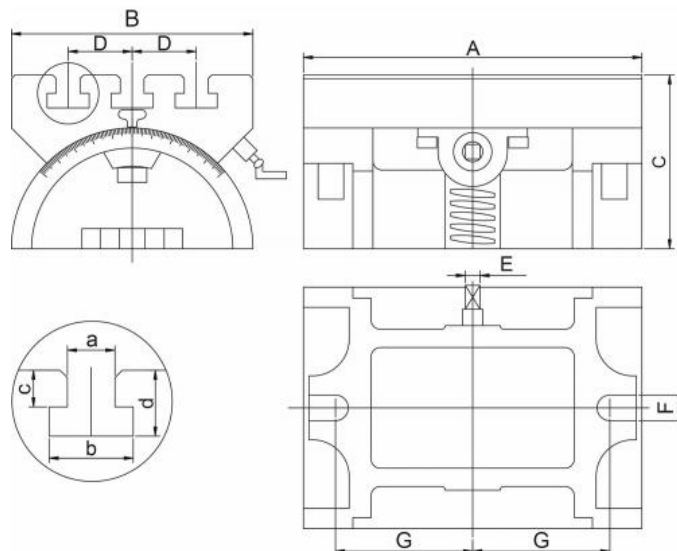

# Otočný stůl +/-45° 250 x 178

**Kód produktu:** 14-HWCK2-250  
**EAN:** 4049794068403  
**Celní tarif:** 8466 3000  
**Hmotnost:** 22,00 kg  
**Dostupnost:** skladem

10 640,50 Kč bez DPH  
**12 875,00 Kč s DPH**  
 425,62 € bez DPH  
 644,00-€ **515,00 € s DPH**

otočný typ; nastavitelný +/- 45°

Velikost	A mm	B mm	E mm	H mm	Další varianty
180x130	180	130	13	91	14-HWCK2-180
250x178	255	178	16	130	
380x260	380	260	16	185	
600x300	600	300	16	245	

## Parametry

A	255
D	50
F	95
H	-
kg	29
N	25

B	180
e	16
g	-
J	-
L	26
Typ	250 x 178

C	136
E	10
G	-
K	16
M	13.5

Tento produkt najdete v našem [KATALOGU na straně 81 \(2021\)](#)