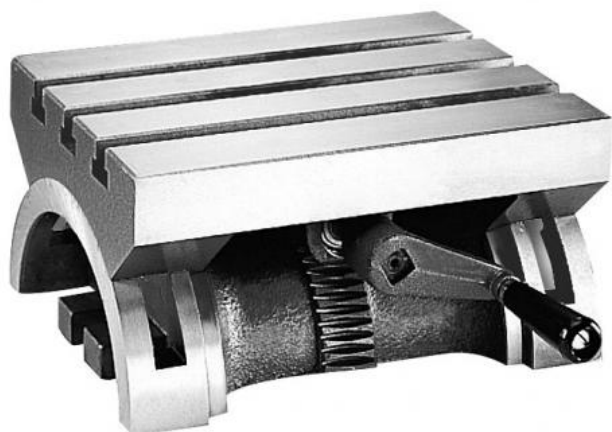

# Otočný stůl +/-45° 380 x 260

**Kód produktu:** 14-HWCK2-380  
**EAN:** 4049794068427  
**Celní tarif:** 8466 3000  
**Hmotnost:** 62,00 kg  
**Dostupnost:** skladem  
**Způsob přepravy:** spedice

18 057,85 Kč bez DPH  
**27 325,00 Kč 21 850,00 Kč s DPH**  
 722,31 € bez DPH  
**+093,00-€ 874,00 € s DPH**