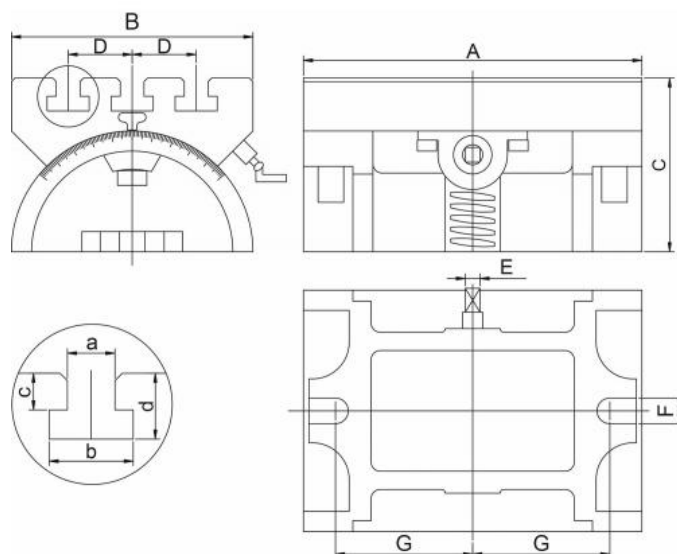

Otočný stůl +/-45° 380 x 260

Kód produktu: 14-HWCK2-380
EAN: 4049794068427
Celní tarif: 8466 3000
Hmotnost: 62,00 kg
Dostupnost: skladem
Způsob přepravy: expedice

18 057,85 Kč bez DPH
 27 325,00 Kč **21 850,00 Kč s DPH**
 722,31 € bez DPH
 +093,00-€ **874,00 € s DPH**

otočný typ; nastavitelný +/- 45°

Velikost	A mm	B mm	E mm	H mm	Další varianty
180x130	180	130	13	91	14-HWCK2-180
250x178	255	178	16	130	
380x260	380	260	16	185	
600x300	600	300	16	245	

Parametry

A	380
D	69
F	150
H	-
kg	56
N	25

B	255
e	18
g	-
J	-
L	26
Typ	380 x 260

C	181
E	13
G	-
K	16
M	14

Tento produkt najdete v našem [KATALOGU na straně 81 \(2021\)](#)