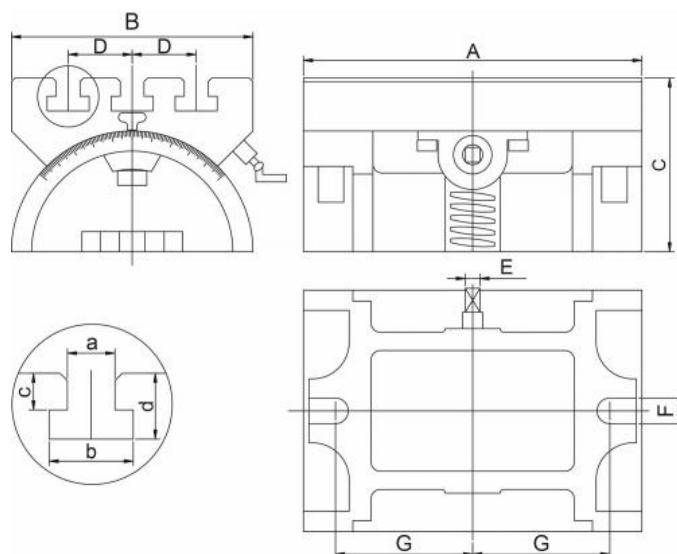

# Otočný stůl +/-45° 380 x 260

**Kód produktu:** 14-HWCK2-380  
**EAN:** 4049794068427  
**Celní tarif:** 8466 3000  
**Hmotnost:** 62,00 kg  
**Dostupnost:** skladem  
**Způsob přepravy:** spedice

18 057,85 Kč bez DPH  
**27 325,00 Kč 21 850,00 Kč s DPH**  
 722,31 € bez DPH  
**+093,00-€ 874,00 € s DPH**

otočný typ; nastavitelný +/- 45°

| Velikost | A mm | B mm | E mm | H mm | Další varianty |
|----------|------|------|------|------|----------------|
| 180x130  | 180  | 130  | 13   | 91   | 14-HWCK2-180   |
| 250x178  | 255  | 178  | 16   | 130  |                |
| 380x260  | 380  | 260  | 16   | 185  |                |
| 600x300  | 600  | 300  | 16   | 245  |                |

## Parametry

**A** 380  
**D** 69  
**F** 150  
**H** -  
**kg** 56  
**N** 25

**B** 255  
**e** 18  
**g** -  
**J** -  
**L** 26  
**Typ** 380 x 260

**C** 181  
**E** 13  
**G** -  
**K** 16  
**M** 14