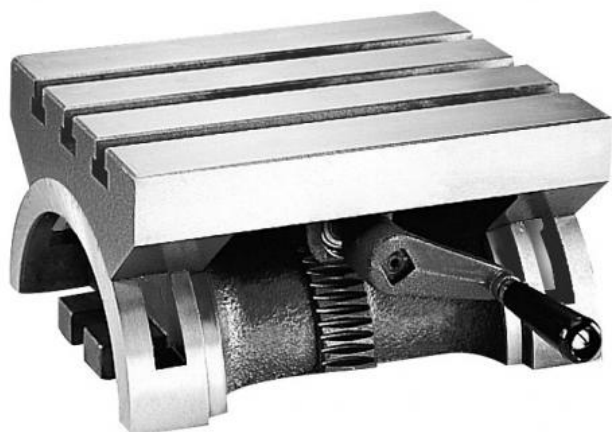

Otočný stůl +/-45° 380 x 260

Kód produktu: 14-HWCK2-380
EAN: 4049794068427
Celní tarif: 8466 3000
Hmotnost: 62,00 kg
Dostupnost: skladem
Způsob přepravy: expedice

18 057,85 Kč bez DPH
 27 325,00 Kč **21 850,00 Kč s DPH**
 722,31 € bez DPH
 +093,00-€ **874,00 € s DPH**

otočný typ; nastavitelný +/- 45°

Velikost	A mm	B mm	E mm	H mm	Další varianty
180x130	180	130	13	91	14-HWCK2-180
250x178	255	178	16	130	
380x260	380	260	16	185	
600x300	600	300	16	245	

Parametry

A	380
D	69
F	150
H	-
kg	56
N	25

B	255
e	18
g	-
J	-
L	26
Typ	380 x 260

C	181
E	13
G	-
K	16
M	14

Tento produkt najdete v našem [KATALOGU na straně 81 \(2021\)](#)