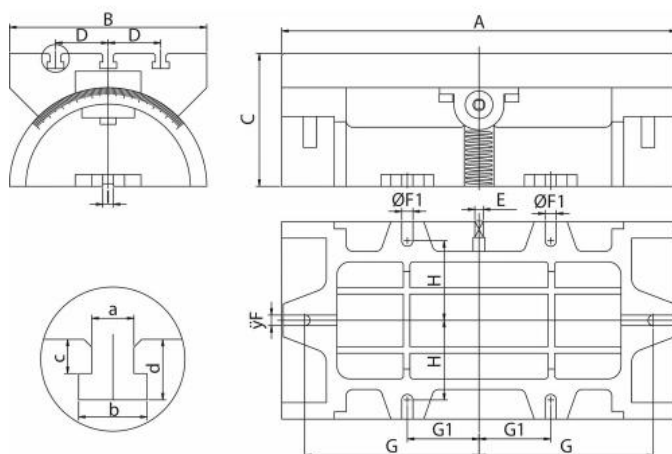

Otočný stůl +/-45° 600 x 300

Kód produktu: 14-HWCK2-600
EAN: 4049794068434
Celní tarif: 8466 3000
Hmotnost: 128,00 kg
Dostupnost: skladem
Způsob přepravy: spedice

37 334,71 Kč bez DPH
56 475,00 Kč **45 175,00 Kč s DPH**
2 259,00 € 1 493,39 € bez DPH
1 807,00 € s DPH

otočný typ; nastavitelný +/- 45°

Parametry

A	600	B	300	C	202
D	80	e	18	E	13
F	265	g	17	G	109
H	121	J	16	K	16
kg	85	L	26	M	13
N	23	Typ	600 x 300		

Tento produkt najdete v našem [KATALOGU na straně 81 \(2021\)](#)