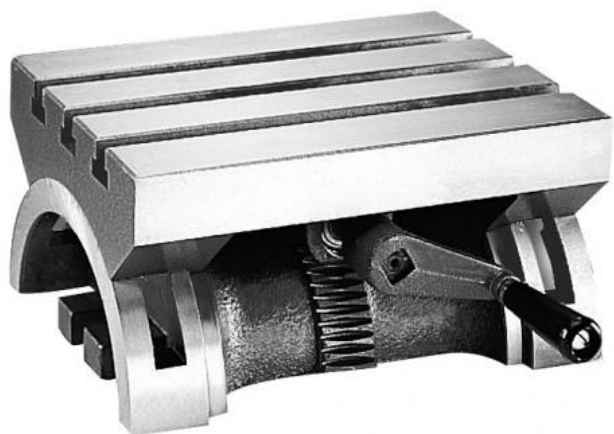

Otočný stůl +/-45° 600 x 300

Kód produktu: 14-HWCK2-600
EAN: 4049794068434
Celní tarif: 8466 3000
Hmotnost: 128,00 kg
Dostupnost: skladem
Způsob přepravy: spedice

37 334,71 Kč bez DPH
56 475,00 Kč **45 175,00 Kč s DPH**
2 259,00 € 1 493,39 € bez DPH
1 807,00 € s DPH

otočný typ; nastavitelný +/- 45°

Parametry

A	600	B	300	C	202
D	80	e	18	E	13
F	265	g	17	G	109
H	121	J	16	K	16
kg	85	L	26	M	13
N	23	Typ	600 x 300		

Tento produkt najdete v našem [KATALOGU na straně 81 \(2021\)](#)