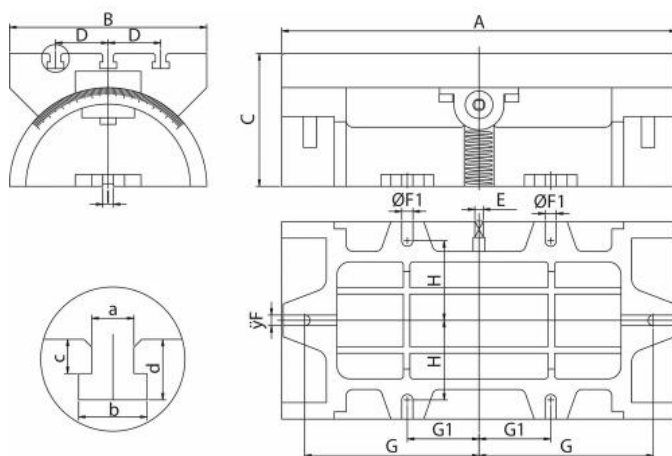

Otočný stůl +/-45° 600 x 300

Kód produktu: 14-HWCK2-600
EAN: 4049794068434
Celní tarif: 8466 3000
Hmotnost: 128,00 kg
Dostupnost: skladem
Způsob přepravy: spedice

37 334,71 Kč bez DPH
56 475,00 Kč **45 175,00 Kč s DPH**
2 259,00 € 1 493,39 € bez DPH
1 807,00 € s DPH

otočný typ; nastavitelný +/- 45°

Parametry

A	600	B	300	C	202
D	80	e	18	E	13
F	265	g	17	G	109
H	121	J	16	K	16
kg	85	L	26	M	13
N	23	Typ	600 x 300		

Tento produkt najdete v našem [KATALOGU na straně 81 \(2021\)](#)