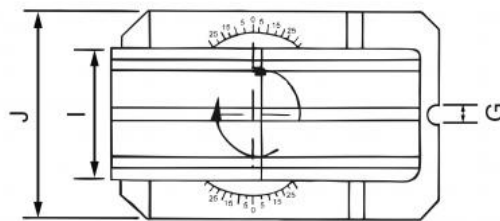

Otočný stůl 360°, 200 x 100

Kód produktu: ZE-MDS-200
EAN: 4049794681459
Celní tarif: 8466 3000
Hmotnost: 15,00 kg
Dostupnost: skladem

11 198,35 Kč bez DPH
16 925,00 Kč **13 550,00 Kč s DPH**
447,93 € bez DPH
677,00-€ **542,00 € s DPH**

otáčení o 360°, náklon 30°; rychlé a jednoduché nastavení; přesně broušená deska

Parametry

A	190	B	120	C	20
D	72	Dílec max. kg	15	E	200
F	34	G	17	H	12
I	100	J	140	K	153
kg	15				

Tento produkt najdete v našem [KATALOGU na straně 81 (2021)](#)