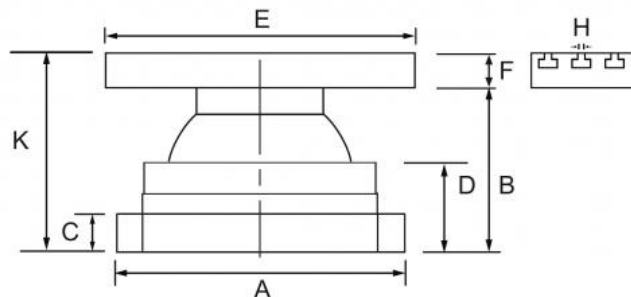

Otočný stůl 360°, 200 x 100

Kód produktu: ZE-MDS-200
EAN: 4049794681459
Celní tarif: 8466 3000
Hmotnost: 15,00 kg
Dostupnost: skladem

11 198,35 Kč bez DPH
16 925,00 Kč **13 550,00 Kč s DPH**
447,93 € bez DPH
677,00-€ **542,00 € s DPH**

otáčení o 360°, náklon 30°; rychlé a jednoduché nastavení; přesně broušená deska

Parametry

A	190	B	120	C	20
D	72	Dílec max. kg	15	E	200
F	34	G	17	H	12
I	100	J	140	K	153
kg	15				

Tento produkt najdete v našem [KATALOGU na straně 81 (2021)](#)