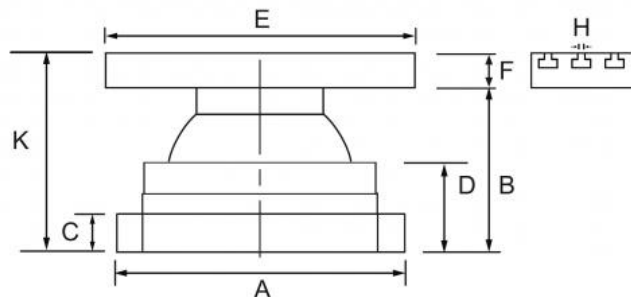

Otočný stůl 360°, 250 x 126

Kód produktu: ZE-MDS-250
EAN: 4049794681466
Celní tarif: 8466 3000
Hmotnost: 17,00 kg
Dostupnost: skladem

12 169,42 Kč bez DPH
18 400,00 Kč **14 725,00 Kč s DPH**
486,78 € bez DPH
736,00-€ **589,00 € s DPH**

otáčení o 360°, náklon 30°; rychlé a jednoduché nastavení; přesně broušená deska

Parametry

A	190	B	120	C	20
D	72	Dílec max. kg	15	E	250
F	34	G	17	H	12
I	126	J	140	K	153
kg	17				

Tento produkt najdete v našem [KATALOGU na straně 81 (2021)](#)