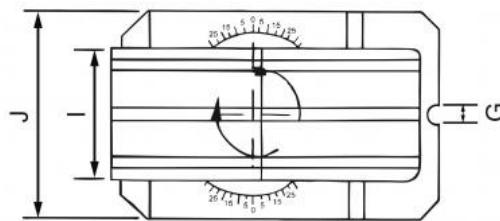

Otočný stůl 360°, 250 x 126

Kód produktu: ZE-MDS-250
EAN: 4049794681466
Celní tarif: 8466 3000
Hmotnost: 17,00 kg
Dostupnost: skladem

12 169,42 Kč bez DPH
18 400,00 Kč **14 725,00 Kč s DPH**
486,78 € bez DPH
736,00-€ **589,00 € s DPH**

otáčení o 360°, náklon 30°; rychlé a jednoduché nastavení; přesně broušená deska

Parametry

A	190	B	120	C	20
D	72	Dílec max. kg	15	E	250
F	34	G	17	H	12
I	126	J	140	K	153
kg	17				

Tento produkt najdete v našem [KATALOGU na straně 81 (2021)](#)