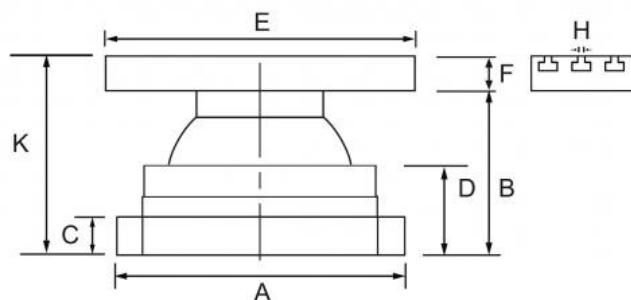

Otočný stůl 360°, 250 x 126

Kód produktu: ZE-MDS-250
EAN: 4049794681466
Celní tarif: 8466 3000
Hmotnost: 17,00 kg
Dostupnost: skladem

12 169,42 Kč bez DPH
18 400,00 Kč **14 725,00 Kč s DPH**
486,78 € bez DPH
736,00-€ **589,00 € s DPH**

otáčení o 360°, náklon 30°; rychlé a jednoduché nastavení; přesně broušená deska

Parametry

A	190	B	120	C	20
D	72	Dílec max. kg	15	E	250
F	34	G	17	H	12
I	126	J	140	K	153
kg	17				

Tento produkt najdete v našem [KATALOGU na straně 81 (2021)](#)