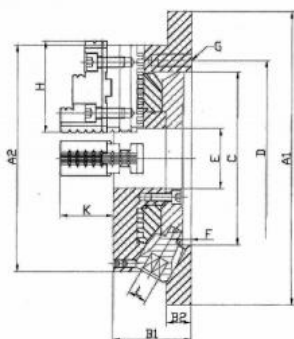

Stacionární tříčelistové soustružnické sklíčidlo, extra tenké Ø 170

Kód produktu:	ZE-SDF3-170
EAN:	4049794053881
Celní tarif:	8466 2091
Hmotnost:	12,45 kg
Výrobce:	Zentra
Dostupnost:	skladem

	21 880,17 Kč bez DPH
33-100,00-Kč	26 475,00 Kč s DPH
	875,21 € bez DPH
1-324,00-€	1 059,00 € s DPH

úhel 30° mezi klíčem a základnou pro snadnou manipulaci; zvláště tenké provedení zvětšuje prostor pro obrábění; lze používat s tvrdými i měkkými horními čelistmi

sklíčidlo vč. klíče

Parametry

A	220	A1	170	B	58
B1	18	C	6	D	130
E	45	F	147	g	13
G	3 x M10	H	68	J	40
K	26	kg	12	L	10
Rozsah	8-160	Typ	170		