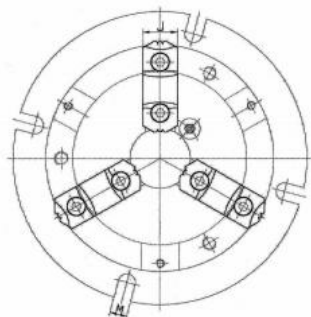

Stacionární tříčelistové soustružnické sklíčidlo, extra tenké Ø 170

Kód produktu:	ZE-SDF3-170
EAN:	4049794053881
Celní tarif:	8466 2091
Hmotnost:	12,45 kg
Výrobce:	Zentra
Dostupnost:	skladem

	21 880,17 Kč bez DPH
33-100,00-Kč	26 475,00 Kč s DPH
	875,21 € bez DPH
1-324,00-€	1 059,00 € s DPH

úhel 30° mezi klíčem a základnou pro snadnou manipulaci; zvláště tenké provedení zvětšuje prostor pro obrábění; lze používat s tvrdými i měkkými horními čelistmi

sklíčidlo vč. klíče

Parametry

A	220	A1	170	B	58
B1	18	C	6	D	130
E	45	F	147	g	13
G	3 x M10	H	68	J	40
K	26	kg	12	L	10
Rozsah	8-160	Typ	170		