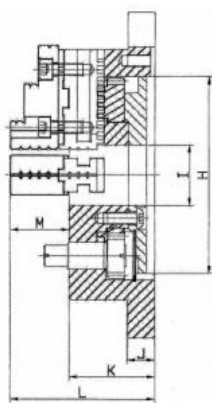

Stacionární čtyřčelistové soustružnické sklíčidlo Ø165

Kód produktu:	ZE-SDF4-165
EAN:	4049794053928
Celní tarif:	8466 2091
Hmotnost:	13,60 kg
Výrobce:	Zentra
Dostupnost:	skladem

	24 421,49 Kč bez DPH
36 925,00 Kč	29 550,00 Kč s DPH
	976,86 € bez DPH
1 477,00 €	1 182,00 € s DPH

spolehlivé upnutí obrobku; možnost upínání velkých obrobků díky nízkému profilu těla; možnost upevnění čtyřhranného obrobku tak, že sklíčidlo použijeme jako dvoučelistové zařízení; kryt proti nečistotám; průchozí otvor; úchyt je osazen na lícni straně a nenaráží do stolu; možnost kombinace více sklíčidel

Parametry

A	165
C	18
F	144
J	39
L	96
Typ	165

A1	215
D	130
g	18
K	25
N	26

B	57
E	40
G	4 x M10
kg	14
Rozsah	4-128

Tento produkt najdete v našem [KATALOGU na straně 82 \(2021\)](#)