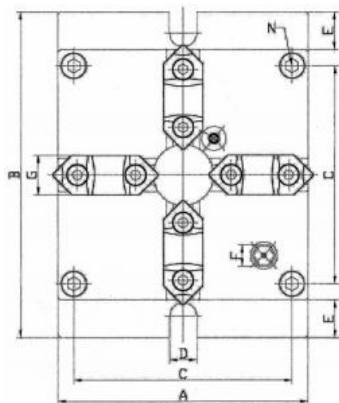

Stacionární čtyřčelistové soustružnické sklíčidlo Ø165

Kód produktu:	ZE-SDF4-165
EAN:	4049794053928
Celní tarif:	8466 2091
Hmotnost:	13,60 kg
Výrobce:	Zentra
Dostupnost:	skladem

	24 421,49 Kč bez DPH
36 925,00 Kč	29 550,00 Kč s DPH
	976,86 € bez DPH
1 477,00 €	1 182,00 € s DPH

spolehlivé upnutí obrobku; možnost upínání velkých obrobků díky nízkému profilu těla; možnost upevnění čtyřhranného obrobku tak, že sklíčidlo použijeme jako dvoučelistové zařízení; kryt proti nečistotám; průchozí otvor; úchyt je osazen na lícni straně a nenaráží do stolu; možnost kombinace více sklíčidel

Parametry

A	165
C	18
F	144
J	39
L	96
Typ	165

A1	215
D	130
g	18
K	25
N	26

B	57
E	40
G	4 x M10
kg	14
Rozsah	4-128

Tento produkt najdete v našem [KATALOGU na straně 82 \(2021\)](#)