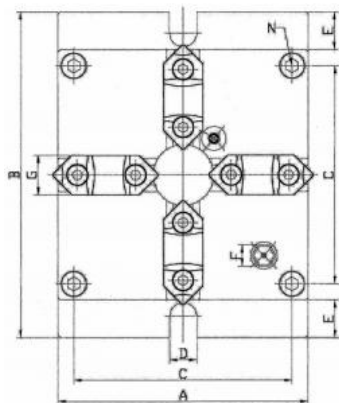

Stacionární čtyřčelistové soustružnické sklíčidlo Ø310

Kód produktu:	ZE-SDF4-310
EAN:	4049794053959
Celní tarif:	8466 2091
Hmotnost:	63,00 kg
Výrobce:	Zentra
Dostupnost:	skladem
Způsob přepravy:	spedice

	53 884,30 Kč bez DPH
81-500,00-Kč	65 200,00 Kč s DPH
	2 155,37 € bez DPH
3-260,00-€	2 608,00 € s DPH

spolehlivé upnutí obrobku; možnost upínání velkých obrobků díky nízkému profilu těla; možnost upevnění čtyřhranného obrobku tak, že sklíčidlo použijeme jako dvoučelistové zařízení; kryt proti nečistotám; průchozí otvor; úchyt je osazen na lící straně a nenaráží do stolu; možnost kombinace více sklíčidel

Parametry

A	310	A1	380	B	85
C	25	D	260	E	100
F	274	g	22	G	4 x M16
J	56	K	35	kg	62
L	141	N	40	Rozsah	10-265
Typ	310				

Tento produkt najdete v našem [KATALOGU na straně 82 \(2021\)](#)