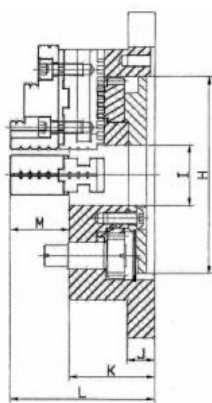

Stacionární čtyřčelistové soustružnické sklíčidlo Ø310

Kód produktu:	ZE-SDF4-310
EAN:	4049794053959
Celní tarif:	8466 2091
Hmotnost:	63,00 kg
Výrobce:	Zentra
Dostupnost:	skladem
Způsob přepravy:	spedice

	53 884,30 Kč bez DPH
81-500,00-Kč	65 200,00 Kč s DPH
	2 155,37 € bez DPH
3-260,00-€	2 608,00 € s DPH

spolehlivé upnutí obrobku; možnost upínání velkých obrobků díky nízkému profilu těla; možnost upevnění čtyřhranného obrobku tak, že sklíčidlo použijeme jako dvoučelistové zařízení; kryt proti nečistotám; průchozí otvor; úchyt je osazen na lící straně a nenaráží do stolu; možnost kombinace více sklíčidel

Parametry

A	310	A1	380	B	85
C	25	D	260	E	100
F	274	g	22	G	4 x M16
J	56	K	35	kg	62
L	141	N	40	Rozsah	10-265
Typ	310				

Tento produkt najdete v našem [KATALOGU na straně 82 \(2021\)](#)