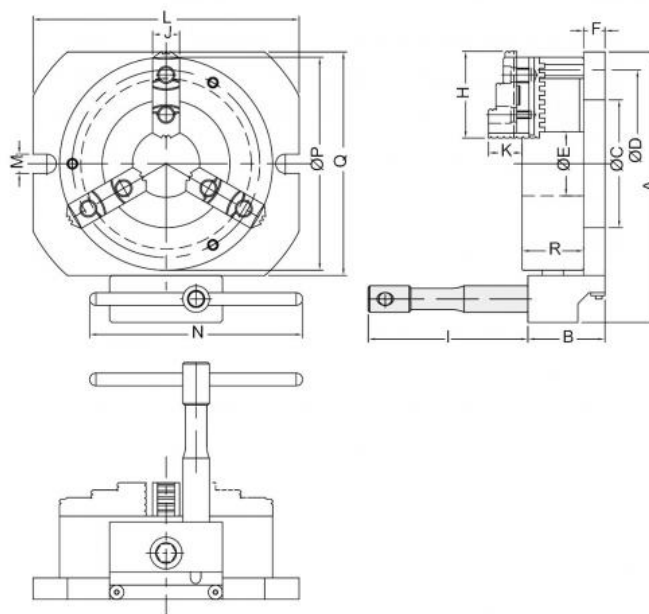

# Tříčelistové soustružnické sklíčidlo 300 mm, vertikální pohon

<b>Kód produktu:</b>	ZE-SDF3WT-300
<b>EAN:</b>	4049794666760
<b>Celní tarif:</b>	8466 2091
<b>Hmotnost:</b>	47,00 kg
<b>Výrobce:</b>	<a href="#">Zentra</a>
<b>Dostupnost:</b>	skladem
<b>Způsob přepravy:</b>	spedice

86 100,00 Kč 56 921,49 Kč bez DPH  
**68 875,00 Kč s DPH**  
2 276,86 € bez DPH  
3 444,00 € **2 755,00 € s DPH**

šikmý pohon s dvojitou funkcí; zvláště tenké provedení zvětšuje prostor pro obrábění; lze používat s tvrdými i měkkými horními čelistmi

## Parametry

<b>A</b>	364	<b>B</b>	83	<b>D</b>	220
<b>E</b>	105	<b>F</b>	285	<b>g</b>	18
<b>G</b>	3 x M12	<b>H</b>	114	<b>J</b>	56
<b>K</b>	40	<b>kg</b>	64	<b>L</b>	360
<b>N</b>	200	<b>O</b>	24	<b>P</b>	310
<b>Q</b>	320	<b>R</b>	96	<b>Rozsah</b>	15-300
<b>S</b>	150	<b>Typ</b>	300		