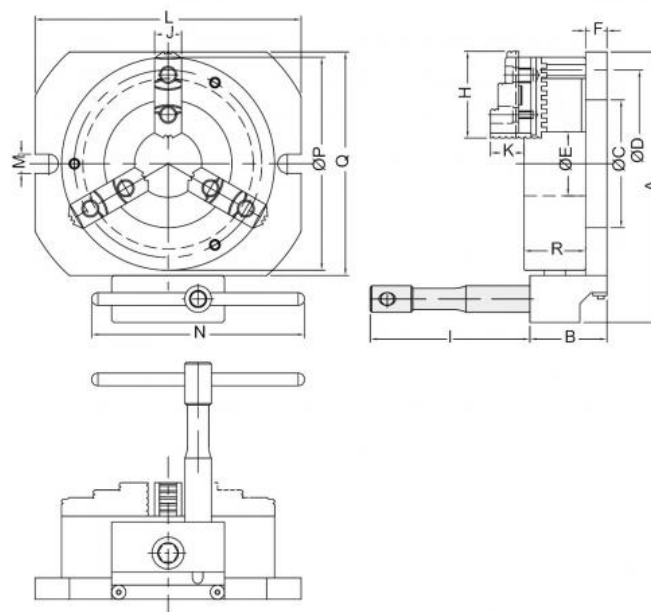

Tříčelistové soustružnické sklíčidlo 300 mm, vertikální pohon

Kód produktu: ZE-SDF3WT-300
EAN: 4049794666760
Celní tarif: 8466 2091
Hmotnost: 47,00 kg
Výrobce: [Zentra](#)
Dostupnost: skladem
Způsob přepravy: spedice

86 100,00 Kč 56 921,49 Kč bez DPH
68 875,00 Kč s DPH
 3 444,00 € 2 276,86 € bez DPH
2 755,00 € s DPH

šikmý pohon s dvojí funkcí; zvláště tenké provedení zvětšuje prostor pro obrábění; lze používat s tvrdými i měkkými horními čelistmi

Parametry

A	364	B	83	D	220
E	105	F	285	g	18
G	3 x M12	H	114	J	56
K	40	kg	64	L	360
N	200	O	24	P	310
Q	320	R	96	Rozsah	15-300
S	150	Typ	300		

Tento produkt najdete v našem [KATALOGU na straně 83 \(2021\)](#)