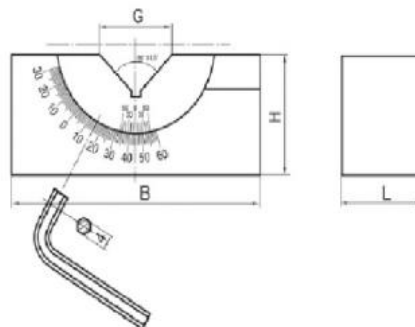

# Nastavitelné prizma 25 mm

**Kód produktu:** 14-WPE-25  
**EAN:** 4049794663837  
**Celní tarif:** 8466 3000  
**Hmotnost:** 0,50 kg  
**Dostupnost:** skladem

1 363,64 Kč bez DPH  
2 050,00 Kč **1 650,00 Kč s DPH**  
54,55 € bez DPH  
82,00 € **66,00 € s DPH**

V-drážka 90°, nastavení úhlu -30° až +60°

## Parametry

<b>B</b>	75 mm	<b>G</b>	25 mm	<b>H</b>	33 mm
<b>kg</b>	0.5	<b>Kolmost</b>	+/- 0,01	<b>L</b>	25 mm
<b>Material</b>	ocel	<b>Prisma</b>	90°	<b>Tvrđost HRC</b>	58-64

Tento produkt najdete v našem [KATALOGU na straně 86 \(2021\)](#)