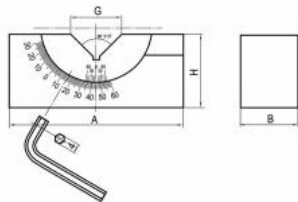

# Nastavitelné prizma 25 mm

**Kód produktu:** 14-WPE-25  
**EAN:** 4049794663837  
**Celní tarif:** 8466 3000  
**Hmotnost:** 0,50 kg  
**Dostupnost:** skladem

1 363,64 Kč bez DPH  
2 050,00 Kč **1 650,00 Kč s DPH**  
54,55 € bez DPH  
82,00 € **66,00 € s DPH**

V-drážka 90°, nastavení úhlu -30° až +60°

## Parametry

<b>B</b>	75 mm	<b>G</b>	25 mm	<b>H</b>	33 mm
<b>kg</b>	0.5	<b>Kolmost</b>	+/- 0,01	<b>L</b>	25 mm
<b>Material</b>	ocel	<b>Prisma</b>	90°	<b>Tvrđost HRC</b>	58-64

Tento produkt najdete v našem [KATALOGU na straně 86 \(2021\)](#)