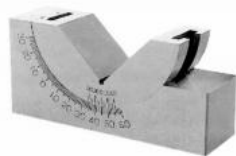

Nastavitelné prizma 30 mm

Kód produktu: 14-WPE-30
EAN: 4049794663844
Celní tarif: 8466 3000
Hmotnost: 1,00 kg
Dostupnost: skladem

1 508,26 Kč bez DPH
~~2 275,00 Kč~~ **1 825,00 Kč s DPH**
60,33 € bez DPH
91,00-€ **73,00 € s DPH**

V-drážka 90°, nastavení úhlu -30° až +60°

Parametry

B	102 mm	G	46 mm	H	30 mm
kg	1	Kolmost	+/- 0,01	L	30 mm
Material	ocel	Prisma	90°	Tvrđost HRC	58-64

Tento produkt najdete v našem [KATALOGU na straně 86 \(2021\)](#)