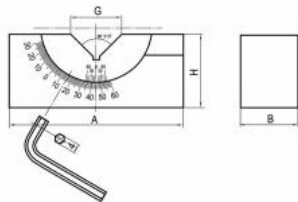

Nastavitelné prizma 30 mm

Kód produktu: 14-WPE-30
EAN: 4049794663844
Celní tarif: 8466 3000
Hmotnost: 1,00 kg
Dostupnost: skladem

1 508,26 Kč bez DPH
~~2 275,00 Kč~~ **1 825,00 Kč s DPH**
60,33 € bez DPH
91,00-€ **73,00 € s DPH**

V-drážka 90°, nastavení úhlu -30° až +60°

Parametry

B	102 mm	G	46 mm	H	30 mm
kg	1	Kolmost	+/- 0,01	L	30 mm
Material	ocel	Prisma	90°	Tvrđost HRC	58-64

Tento produkt najdete v našem [KATALOGU na straně 86 \(2021\)](#)