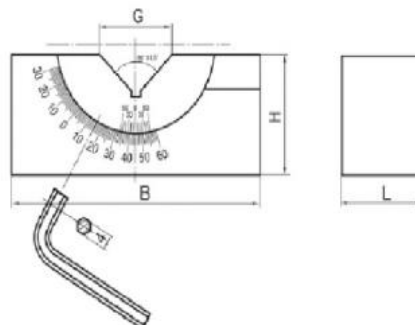

Nastavitelné prizma 30 mm

Kód produktu: 14-WPE-30
EAN: 4049794663844
Celní tarif: 8466 3000
Hmotnost: 1,00 kg
Dostupnost: skladem

1 508,26 Kč bez DPH
~~2 275,00 Kč~~ **1 825,00 Kč s DPH**
60,33 € bez DPH
91,00-€ **73,00 € s DPH**

V-drážka 90°, nastavení úhlu -30° až +60°

Parametry

B	102 mm	G	46 mm	H	30 mm
kg	1	Kolmost	+/- 0,01	L	30 mm
Material	ocel	Prisma	90°	Tvrđost HRC	58-64

Tento produkt najdete v našem [KATALOGU na straně 86 \(2021\)](#)