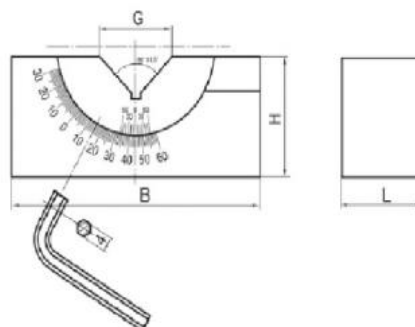

Nastavitelné prizma 46 mm

Kód produktu: 14-WPE-46
EAN: 4049794663851
Celní tarif: 8466 3000
Hmotnost: 1,50 kg
Dostupnost: skladem

1 611,57 Kč bez DPH
~~2 450,00 Kč~~ **1 950,00 Kč s DPH**
64,46 € bez DPH
98,00-€ **78,00 € s DPH**

V-drážka 90°, nastavení úhlu -30° až +60°

Parametry

B	102 mm	G	46 mm	H	46 mm
kg	1.5	Kolmost	+/- 0,01	L	46 mm
Material	ocel	Prizma	90°	Tvrđost HRC	58-64

Tento produkt najdete v našem [KATALOGU na straně 86 \(2021\)](#)