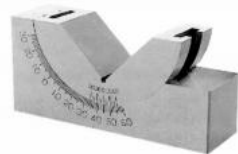

# Nastavitelné prizma 46 mm

**Kód produktu:** 14-WPE-46  
**EAN:** 4049794663851  
**Celní tarif:** 8466 3000  
**Hmotnost:** 1,50 kg  
**Dostupnost:** skladem

1 611,57 Kč bez DPH  
~~2 450,00 Kč~~ **1 950,00 Kč s DPH**  
64,46 € bez DPH  
98,00-€ **78,00 € s DPH**

V-drážka 90°, nastavení úhlu -30° až +60°

## Parametry

<b>B</b>	102 mm	<b>G</b>	46 mm	<b>H</b>	46 mm
<b>kg</b>	1.5	<b>Kolmost</b>	+/- 0,01	<b>L</b>	46 mm
<b>Material</b>	ocel	<b>Prizma</b>	90°	<b>Tvrđost HRC</b>	58-64

Tento produkt najdete v našem [KATALOGU na straně 86 \(2021\)](#)