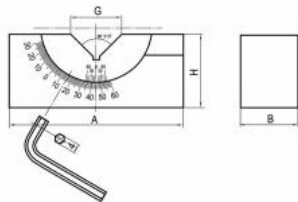

Nastavitelné prizma 46 mm

Kód produktu: 14-WPE-46
EAN: 4049794663851
Celní tarif: 8466 3000
Hmotnost: 1,50 kg
Dostupnost: skladem

1 611,57 Kč bez DPH
~~2 450,00 Kč~~ **1 950,00 Kč s DPH**
64,46 € bez DPH
98,00-€ **78,00 € s DPH**

V-drážka 90°, nastavení úhlu -30° až +60°

Parametry

B	102 mm	G	46 mm	H	46 mm
kg	1.5	Kolmost	+/- 0,01	L	46 mm
Material	ocel	Prizma	90°	Tvrđost HRC	58-64

Tento produkt najdete v našem [KATALOGU na straně 86 \(2021\)](#)