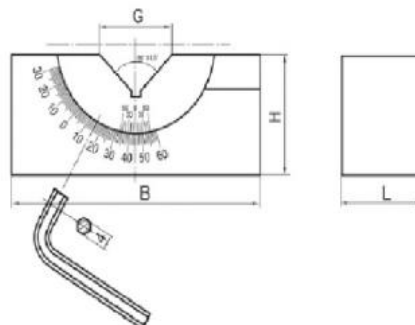

# Nastavitelné prizma 46 mm

**Kód produktu:** 14-WPE-46  
**EAN:** 4049794663851  
**Celní tarif:** 8466 3000  
**Hmotnost:** 1,50 kg  
**Dostupnost:** skladem

1 611,57 Kč bez DPH  
~~2 450,00 Kč~~ **1 950,00 Kč s DPH**  
64,46 € bez DPH  
98,00-€ **78,00 € s DPH**

V-drážka 90°, nastavení úhlu -30° až +60°

## Parametry

<b>B</b>	102 mm	<b>G</b>	46 mm	<b>H</b>	46 mm
<b>kg</b>	1.5	<b>Kolmost</b>	+/- 0,01	<b>L</b>	46 mm
<b>Material</b>	ocel	<b>Prizma</b>	90°	<b>Tvrđost HRC</b>	58-64

Tento produkt najdete v našem [KATALOGU na straně 86 \(2021\)](#)