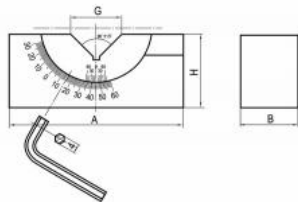

# Nastavitelné prizma 46 mm

**Kód produktu:** 14-WPE-46  
**EAN:** 4049794663851  
**Celní tarif:** 8466 3000  
**Hmotnost:** 1,50 kg  
**Dostupnost:** skladem

1 611,57 Kč bez DPH  
~~2 450,00 Kč~~ **1 950,00 Kč s DPH**  
64,46 € bez DPH  
98,00-€ **78,00 € s DPH**

V-drážka 90°, nastavení úhlu -30° až +60°

## Parametry

<b>B</b>	102 mm	<b>G</b>	46 mm	<b>H</b>	46 mm
<b>kg</b>	1.5	<b>Kolmost</b>	+/- 0,01	<b>L</b>	46 mm
<b>Material</b>	ocel	<b>Prizma</b>	90°	<b>Tvrđost HRC</b>	58-64

Tento produkt najdete v našem [KATALOGU na straně 86 \(2021\)](#)