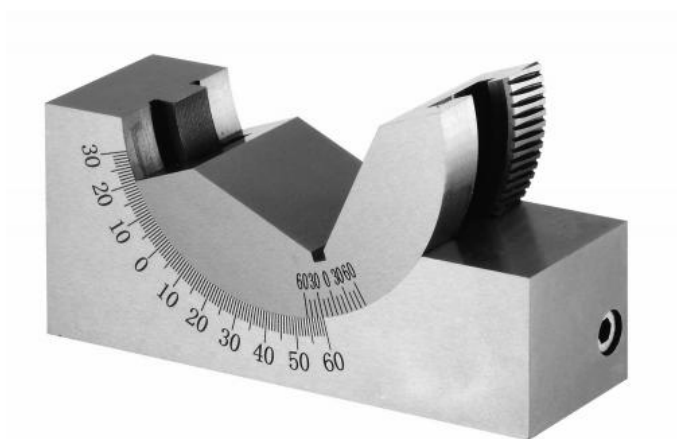

Nastavitelné prizma se šnekovým převodem 25 mm

Kód produktu: 14-WPESG-25
EAN: 4049794663868
Celní tarif: 8466 3000
Hmotnost: 0,50 kg
Dostupnost: skladem

3 822,31 Kč bez DPH
5 775,00 Kč **4 625,00 Kč s DPH**
152,89 € bez DPH
231,00-€ **185,00 € s DPH**

V-drážka 90°, nastavení úhlu -30° až +60°; se šnekovým převodem

Parametry

B	75 mm	G	29,5 mm	H	32 mm
kg	0.5	Kolmost	+/- 0,01	L	25 mm
Material	ocel	Prisma	90°	Tvrdość HRC	50-54

Tento produkt najdete v našem [KATALOGU na straně 86 \(2021\)](#)