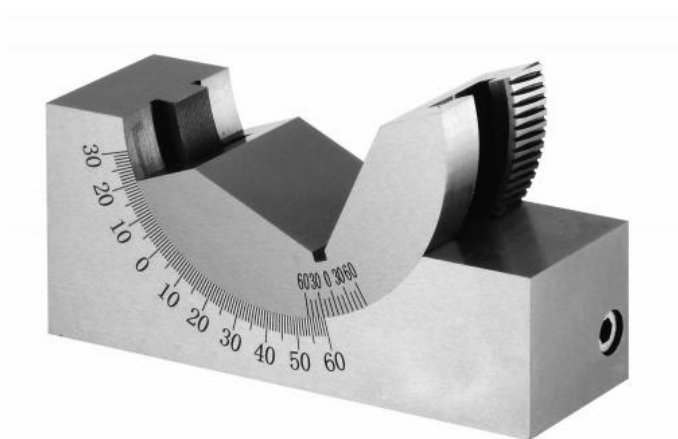

# Nastavitelné prizma se šnekovým převodem 25 mm

**Kód produktu:** 14-WPESG-25  
**EAN:** 4049794663868  
**Celní tarif:** 8466 3000  
**Hmotnost:** 0,50 kg  
**Dostupnost:** skladem

3 822,31 Kč bez DPH  
5 775,00 Kč **4 625,00 Kč s DPH**  
152,89 € bez DPH  
231,00-€ **185,00 € s DPH**

V-drážka 90°, nastavení úhlu -30° až +60°; se šnekovým převodem

## Parametry

<b>B</b>	75 mm	<b>G</b>	29,5 mm	<b>H</b>	32 mm
<b>kg</b>	0.5	<b>Kolmost</b>	+/- 0,01	<b>L</b>	25 mm
<b>Material</b>	ocel	<b>Prisma</b>	90°	<b>Tvrdość HRC</b>	50-54

Tento produkt najdete v našem [KATALOGU na straně 86 \(2021\)](#)