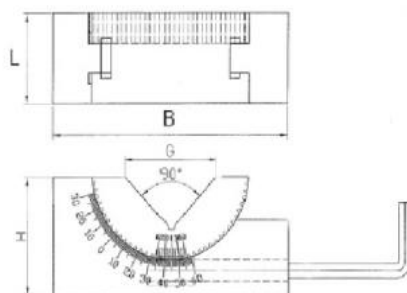

Nastavitelné prizma se šnekovým převodem 25 mm

Kód produktu: 14-WPESG-25
EAN: 4049794663868
Celní tarif: 8466 3000
Hmotnost: 0,50 kg
Dostupnost: skladem

3 822,31 Kč bez DPH
5 775,00 Kč **4 625,00 Kč s DPH**
152,89 € bez DPH
231,00-€ **185,00 € s DPH**

V-drážka 90°, nastavení úhlu -30° až +60°; se šnekovým převodem

Parametry

B	75 mm	G	29,5 mm	H	32 mm
kg	0.5	Kolmost	+/- 0,01	L	25 mm
Material	ocel	Prisma	90°	Tvrdość HRC	50-54

Tento produkt najdete v našem [KATALOGU na straně 86 \(2021\)](#)