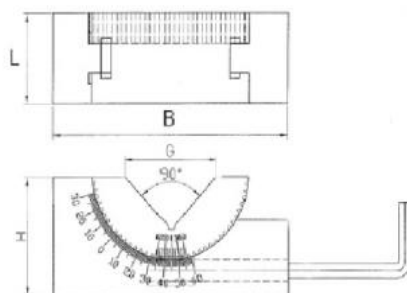

# Nastavitelné prizma se šnekovým převodem 25 mm

**Kód produktu:** 14-WPESG-25  
**EAN:** 4049794663868  
**Celní tarif:** 8466 3000  
**Hmotnost:** 0,50 kg  
**Dostupnost:** skladem

3 822,31 Kč bez DPH  
5 775,00 Kč **4 625,00 Kč s DPH**  
152,89 € bez DPH  
231,00-€ **185,00 € s DPH**

V-drážka 90°, nastavení úhlu -30° až +60°; se šnekovým převodem

## Parametry

<b>B</b>	75 mm	<b>G</b>	29,5 mm	<b>H</b>	32 mm
<b>kg</b>	0.5	<b>Kolmost</b>	+/- 0,01	<b>L</b>	25 mm
<b>Material</b>	ocel	<b>Prisma</b>	90°	<b>Tvrdość HRC</b>	50-54

Tento produkt najdete v našem [KATALOGU na straně 86 \(2021\)](#)