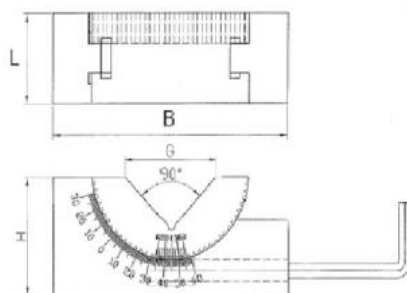

# Nastavitelné prizma se šnekovým převodem 30 mm

**Kód produktu:** 14-WPESG-30  
**EAN:** 4049794663875  
**Celní tarif:** 8466 3000  
**Hmotnost:** 1,00 kg  
**Dostupnost:** skladem

4 090,91 Kč bez DPH  
6-175,00 Kč **4 950,00 Kč s DPH**  
163,64 € bez DPH  
247,00-€ **198,00 € s DPH**

V-drážka 90°, nastavení úhlu -30° až +60°; se šnekovým převodem

## Parametry

<b>B</b>	102 mm	<b>G</b>	51,9 mm	<b>H</b>	47 mm
<b>kg</b>	1	<b>Kolmost</b>	+/- 0,01	<b>L</b>	30 mm
<b>Material</b>	ocel	<b>Prisma</b>	90°	<b>Tvrдость HRC</b>	50-54

Tento produkt najdete v našem [KATALOGU na straně 86 \(2021\)](#)