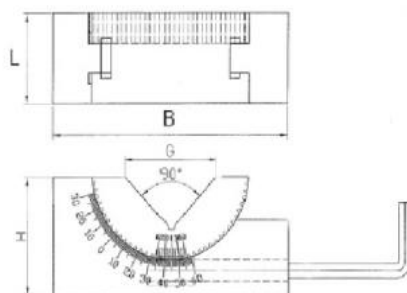

Nastavitelné prizma se šnekovým převodem 30 mm

Kód produktu: 14-WPESG-30
EAN: 4049794663875
Celní tarif: 8466 3000
Hmotnost: 1,00 kg
Dostupnost: skladem

4 090,91 Kč bez DPH
6-175,00 Kč **4 950,00 Kč s DPH**
163,64 € bez DPH
247,00-€ **198,00 € s DPH**

V-drážka 90°, nastavení úhlu -30° až +60°; se šnekovým převodem

Parametry

B	102 mm	G	51,9 mm	H	47 mm
kg	1	Kolmost	+/- 0,01	L	30 mm
Material	ocel	Prisma	90°	Tvrдость HRC	50-54

Tento produkt najdete v našem [KATALOGU na straně 86 \(2021\)](#)