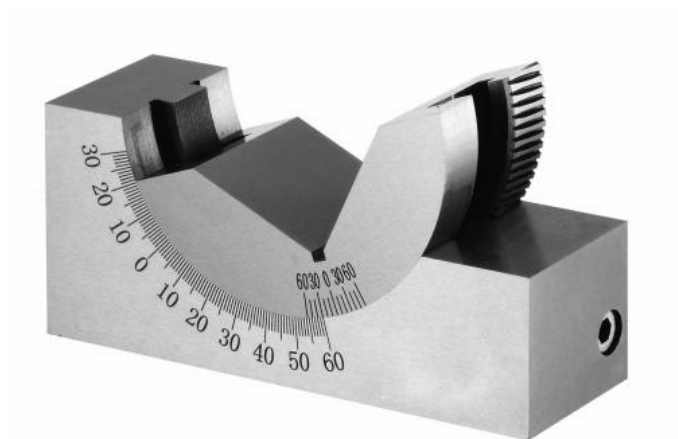

Nastavitelné prizma se šnekovým převodem 30 mm

Kód produktu: 14-WPESG-30
EAN: 4049794663875
Celní tarif: 8466 3000
Hmotnost: 1,00 kg
Dostupnost: skladem

4 090,91 Kč bez DPH
6-175,00 Kč **4 950,00 Kč s DPH**
163,64 € bez DPH
247,00-€ **198,00 € s DPH**

V-drážka 90°, nastavení úhlu -30° až +60°; se šnekovým převodem

Parametry

B	102 mm	G	51,9 mm	H	47 mm
kg	1	Kolmost	+/- 0,01	L	30 mm
Material	ocel	Prisma	90°	Tvrдость HRC	50-54

Tento produkt najdete v našem [KATALOGU na straně 86 \(2021\)](#)