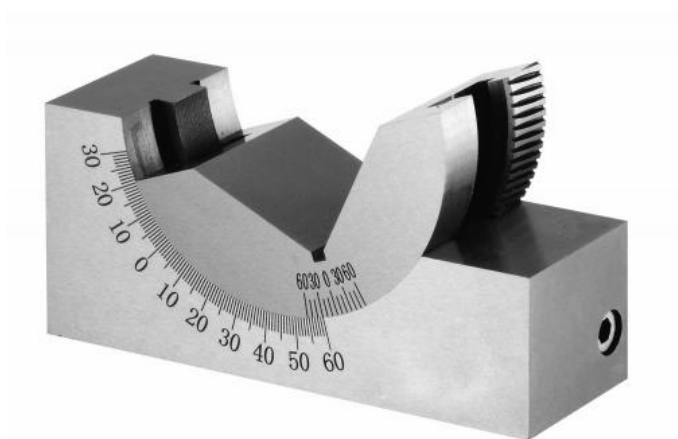

# Nastavitelné prizma se šnekovým převodem 30 mm

**Kód produktu:** 14-WPESG-30  
**EAN:** 4049794663875  
**Celní tarif:** 8466 3000  
**Hmotnost:** 1,00 kg  
**Dostupnost:** skladem

4 090,91 Kč bez DPH  
6-175,00 Kč **4 950,00 Kč s DPH**  
163,64 € bez DPH  
247,00-€ **198,00 € s DPH**

V-drážka 90°, nastavení úhlu -30° až +60°; se šnekovým převodem

## Parametry

<b>B</b>	102 mm	<b>G</b>	51,9 mm	<b>H</b>	47 mm
<b>kg</b>	1	<b>Kolmost</b>	+/- 0,01	<b>L</b>	30 mm
<b>Material</b>	ocel	<b>Prisma</b>	90°	<b>Tvrдость HRC</b>	50-54

Tento produkt najdete v našem [KATALOGU na straně 86 \(2021\)](#)