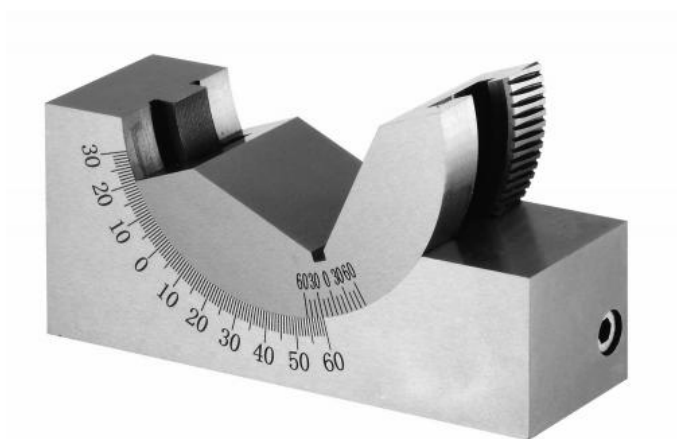

# Nastavitelné prizma se šnekovým převodem 46 mm

**Kód produktu:** 14-WPESG-46  
**EAN:** 4049794663882  
**Celní tarif:** 8466 3000  
**Hmotnost:** 1,50 kg  
**Dostupnost:** skladem

4 338,84 Kč bez DPH  
6-550,00-Kč **5 250,00 Kč s DPH**  
173,55 € bez DPH  
262,00-€ **210,00 € s DPH**

V-drážka 90°, nastavení úhlu -30° až +60°; se šnekovým převodem

## Parametry

<b>B</b>	102 mm	<b>G</b>	53,4 mm	<b>H</b>	47 mm
<b>kg</b>	1.4	<b>Kolmost</b>	+/- 0,01	<b>L</b>	46 mm
<b>Material</b>	ocel	<b>Prisma</b>	90°	<b>Tvrđost HRC</b>	50-54

Tento produkt najdete v našem [KATALOGU na straně 86 \(2021\)](#)