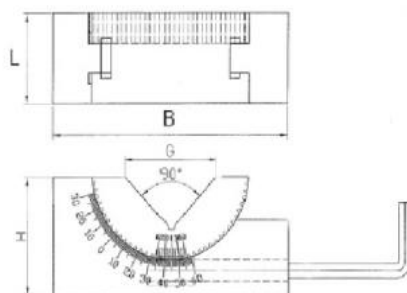

# Nastavitelné prizma se šnekovým převodem 46 mm

**Kód produktu:** 14-WPESG-46  
**EAN:** 4049794663882  
**Celní tarif:** 8466 3000  
**Hmotnost:** 1,50 kg  
**Dostupnost:** skladem

4 338,84 Kč bez DPH  
6-550,00-Kč **5 250,00 Kč s DPH**  
173,55 € bez DPH  
262,00-€ **210,00 € s DPH**

V-drážka 90°, nastavení úhlu -30° až +60°; se šnekovým převodem

## Parametry

<b>B</b>	102 mm	<b>G</b>	53,4 mm	<b>H</b>	47 mm
<b>kg</b>	1.4	<b>Kolmost</b>	+/- 0,01	<b>L</b>	46 mm
<b>Material</b>	ocel	<b>Prisma</b>	90°	<b>Tvrđost HRC</b>	50-54

Tento produkt najdete v našem [KATALOGU na straně 86 \(2021\)](#)