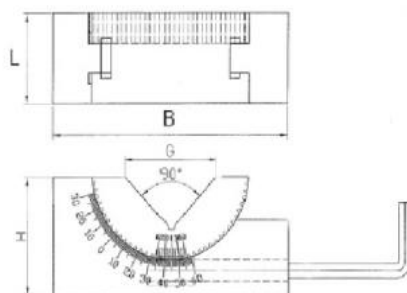

Nastavitelné prizma se šnekovým převodem 46 mm

Kód produktu: 14-WPESG-46
EAN: 4049794663882
Celní tarif: 8466 3000
Hmotnost: 1,50 kg
Dostupnost: skladem

4 338,84 Kč bez DPH
6-550,00-Kč **5 250,00 Kč s DPH**
173,55 € bez DPH
262,00-€ **210,00 € s DPH**

V-drážka 90°, nastavení úhlu -30° až +60°; se šnekovým převodem

Parametry

B	102 mm	G	53,4 mm	H	47 mm
kg	1.4	Kolmost	+/- 0,01	L	46 mm
Material	ocel	Prisma	90°	Tvrđost HRC	50-54

Tento produkt najdete v našem [KATALOGU na straně 86 \(2021\)](#)