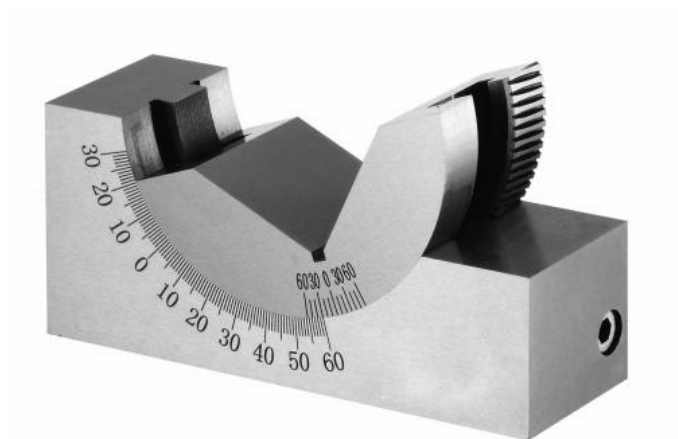

Nastavitelné prizma se šnekovým převodem 46 mm

Kód produktu: 14-WPESG-46
EAN: 4049794663882
Celní tarif: 8466 3000
Hmotnost: 1,50 kg
Dostupnost: skladem

4 338,84 Kč bez DPH
6-550,00-Kč **5 250,00 Kč s DPH**
173,55 € bez DPH
262,00-€ **210,00 € s DPH**

V-drážka 90°, nastavení úhlu -30° až +60°; se šnekovým převodem

Parametry

B	102 mm	G	53,4 mm	H	47 mm
kg	1.4	Kolmost	+/- 0,01	L	46 mm
Material	ocel	Prisma	90°	Tvrđost HRC	50-54

Tento produkt najdete v našem [KATALOGU na straně 86 \(2021\)](#)