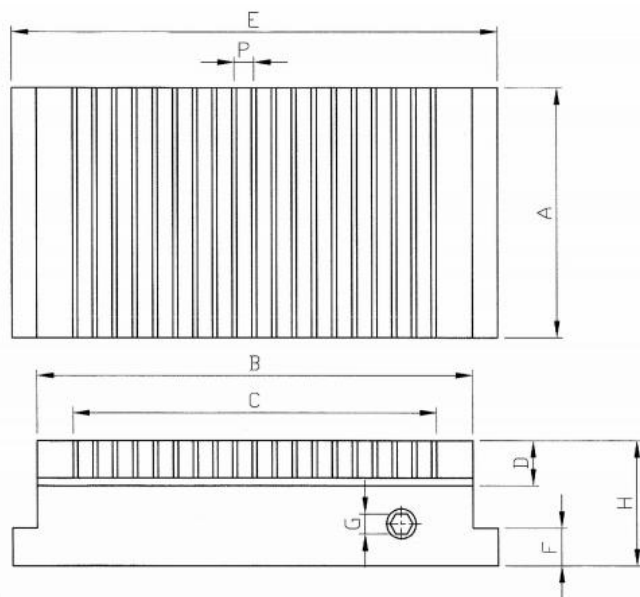

Permanentní magnetická deska 8 mm, 250 x 500 mm

Kód produktu:	14-PMP18-250/500
EAN:	4049794663936
Celní tarif:	8466 3000
Hmotnost:	50,00 kg
Dostupnost:	skladem
Způsob přepravy:	spedice

61 611,57 Kč bez DPH
74 550,00 Kč s DPH
2 464,46 € bez DPH
2 982,00 € s DPH

pro operace frézování a broušení; magnetická síla generovaná permanentními magnety; malá rozteč pólů; aktivace/deaktivace šestihranným klíčem

Parametry

A	250	B	500	C	456
D	20	E	518	F	15
G	8	H	50	kg	50
Mag.síla N/cm²	100	P	8 (2+6)	Velikost	250 x 500