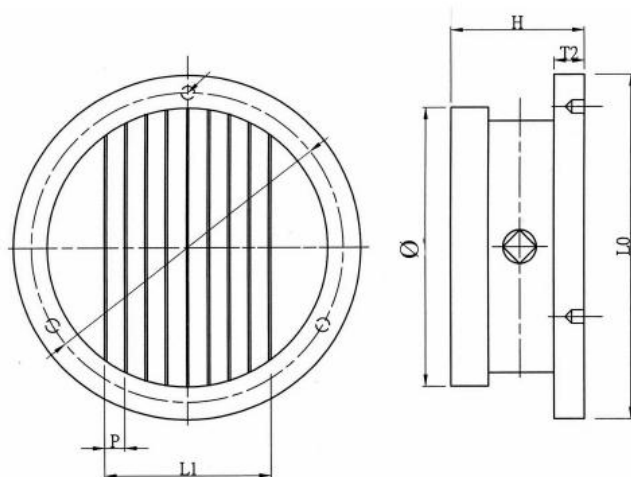

Permanentní magnetická deska 9 mm, kulatá, 250 mm

Kód produktu: 14-PMPRD18-250
EAN: 4049794663974
Celní tarif: 8466 3000
Hmotnost: 21,00 kg
Dostupnost: skladem

30 289,26 Kč bez DPH
36 650,00 Kč s DPH
1 211,57 € bez DPH
1 466,00 € s DPH

pro operace frézování a broušení; pro dělicí hlavy a otočné stoly; magnetická síla generovaná permanentními magnety; aktivace/deaktivace šestihranným klíčem

Parametry

A	250
C	18
Mag.síla N/cm²	100

A1	250
D	191
P	9 (2+7)