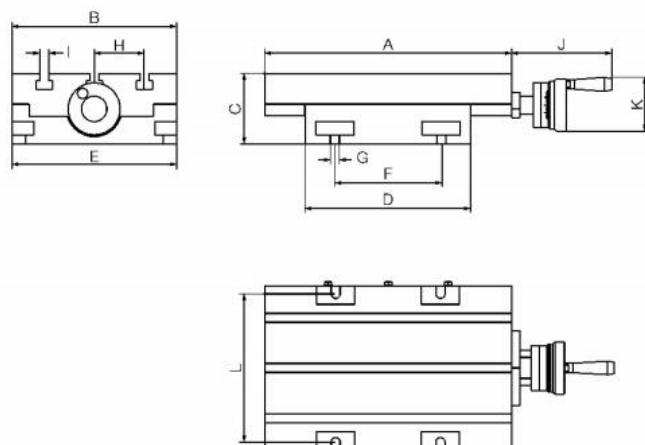

Křížový stůl s 1 osou, typ CP, velikost 0

Kód produktu: 18-CP-0
EAN: 4049794025635
Celní tarif: 8466 3000
Hmotnost: 10,00 kg
Výrobce: [Bazus](#)
Dostupnost: skladem

22 851,24 Kč bez DPH
34 550,00 Kč **27 650,00 Kč s DPH**
914,05 € bez DPH
1 382,00 € **1 106,00 € s DPH**

stacionární posuvný stůl s 1 osou

Typ	X-pojezd mm	Krok mm	Stoupání závitu	Max. dílec kg	Max.prac.tlak kg	kg
CP-0	70	0,05	2	55	500	10
CP-1	110	0,05	4	105	700	25
CP-2	170	0,05	4	270	900	35
CP-3	290	0,05	4	270	980	45
CP-4	385	0,05	4	290	1200	62
CP-5	385	0,05	4	290	1200	85

Parametry

A	230
D	164
E	164
H	50
K	56
Typ	CP-0

B	164
Dílec max. kg	55
F	-
I	10
kg	10

C	66
Drážky	3
G	-
J	56
L	-

Tento produkt najdete v našem [KATALOGU na straně 90 \(2021\)](#)