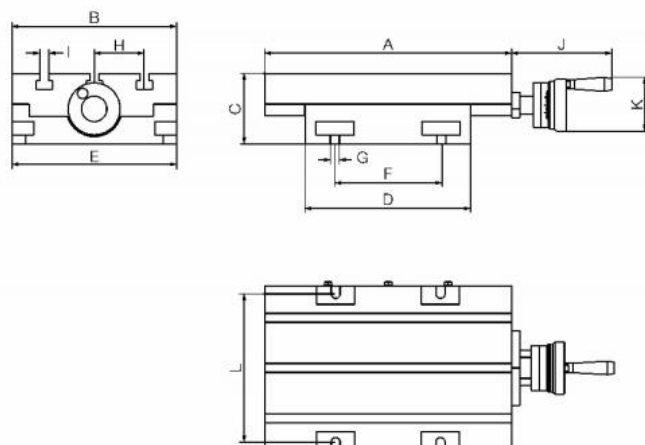

Křížový stůl s 1 osou, typ CP, velikost 1

Kód produktu: 18-CP-1
EAN: 4049794025642
Celní tarif: 8466 3000
Hmotnost: 25,00 kg
Výrobce: [Bazus](#)
Dostupnost: skladem

26 425,62 Kč bez DPH
31 975,00 Kč s DPH
 1 057,02 € bez DPH
1 279,00 € s DPH
 1-599,00-€

stacionární posuvný stůl s 1 osou

Typ	X-pojezd mm	Krok mm	Stoupání závitu	Max. dílec kg	Max.prac.tlak kg	kg
CP-0	70	0,05	2	55	500	10
CP-1	110	0,05	4	105	700	25
CP-2	170	0,05	4	270	900	35
CP-3	290	0,05	4	270	980	45
CP-4	385	0,05	4	290	1200	62
CP-5	385	0,05	4	290	1200	85

Parametry

A	330	B	220	C	94
D	220	Dílec max. kg	105	Drážky	3
E	220	F	140	G	12
H	67	I	12	J	137
K	70	kg	25	L	198
Typ	CP-1				

Tento produkt najdete v našem [KATALOGU na straně 90 \(2021\)](#)