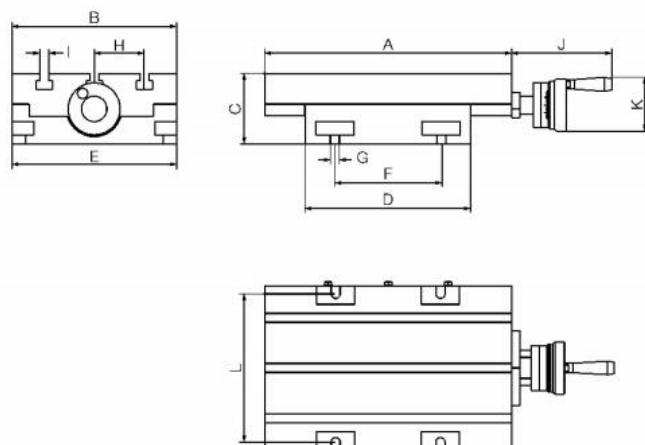

Křížový stůl s 1 osou, typ CP, velikost 2

Kód produktu: 18-CP-2
EAN: 4049794025659
Celní tarif: 8466 3000
Hmotnost: 48,00 kg
Výrobce: [Bazus](#)
Dostupnost: skladem
Způsob přepravy: spedice

46 175,00 Kč **36 950,00 Kč s DPH**
 1 847,00 € **1 478,00 € s DPH**
 30 537,19 Kč bez DPH
 1 221,49 € bez DPH

stacionární posuvný stůl s 1 osou

Typ	X-pojezd mm	Krok mm	Stoupání závitu	Max. dílec kg	Max.prac.tlak kg	kg
CP-0	70	0,05	2	55	500	10
CP-1	110	0,05	4	105	700	25
CP-2	170	0,05	4	270	900	35
CP-3	290	0,05	4	270	980	45
CP-4	385	0,05	4	290	1200	62
CP-5	385	0,05	4	290	1200	85

Parametry

A	430	B	240	C	100
D	260	Dílec max. kg	270	Drážky	3
E	240	F	150	G	16
H	72	I	12	J	135
K	70	kg	35	L	216
Typ	CP-2				

Tento produkt najdete v našem [KATALOGU na straně 90 \(2021\)](#)