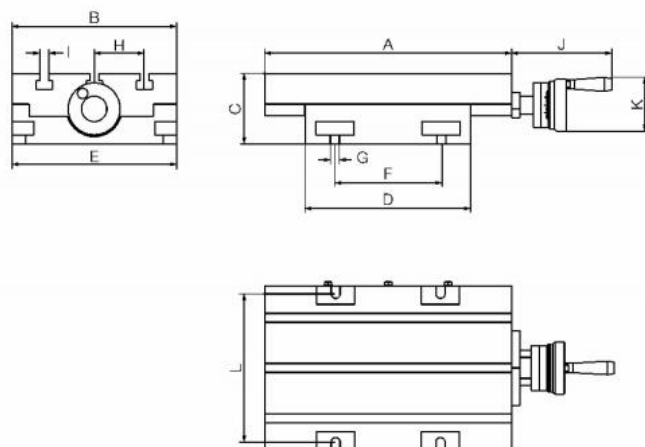

# Křížový stůl s 1 osou, typ CP, velikost 3

**Kód produktu:** 18-CP-3  
**EAN:** 4049794025666  
**Celní tarif:** 8466 3000  
**Hmotnost:** 45,00 kg  
**Výrobce:** [Bazus](#)  
**Dostupnost:** skladem  
**Způsob přepravy:** spedice

55-375,00 Kč **44 300,00 Kč s DPH**  
 2-215,00 € **1 772,00 € s DPH**  
 36 611,57 Kč bez DPH  
 1 464,46 € bez DPH

stacionární posuvný stůl s 1 osou

Typ	X-pojezd mm	Krok mm	Stoupání závitu	Max. dílec kg	Max.prac.tlak kg	kg
CP-0	70	0,05	2	55	500	10
CP-1	110	0,05	4	105	700	25
CP-2	170	0,05	4	270	900	35
<b>CP-3</b>	<b>290</b>	<b>0,05</b>	<b>4</b>	<b>270</b>	<b>980</b>	<b>45</b>
CP-4	385	0,05	4	290	1200	62
CP-5	385	0,05	4	290	1200	85

## Parametry

<b>A</b>	600	<b>B</b>	240	<b>C</b>	98
<b>D</b>	310	<b>Dílec max. kg</b>	270	<b>Drážky</b>	3
<b>E</b>	240	<b>F</b>	200	<b>G</b>	16
<b>H</b>	72	<b>I</b>	12	<b>J</b>	135
<b>K</b>	70	<b>kg</b>	45	<b>L</b>	216
<b>Typ</b>	CP-3				