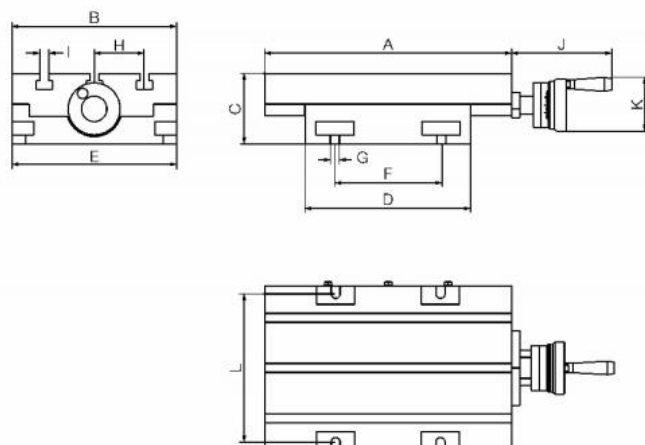

# Křížový stůl s 1 osou, typ CP, velikost 4

**Kód produktu:** 18-CP-4  
**EAN:** 4049794025673  
**Celní tarif:** 8466 3000  
**Hmotnost:** 83,00 kg  
**Výrobce:** [Bazus](#)  
**Dostupnost:** do týdne  
**Způsob přepravy:** spedice

65 061,98 Kč bez DPH  
**78 725,00 Kč s DPH**

2 602,48 € bez DPH  
**3 149,00 € s DPH**

stacionární posuvný stůl s 1 osou

Typ	X-pojezd mm	Krok mm	Stoupání závitu	Max. dílec kg	Max.prac.tlak kg	kg
CP-0	70	0,05	2	55	500	10
CP-1	110	0,05	4	105	700	25
CP-2	170	0,05	4	270	900	35
CP-3	290	0,05	4	270	980	45
<b>CP-4</b>	<b>385</b>	<b>0,05</b>	<b>4</b>	<b>290</b>	<b>1200</b>	<b>62</b>
CP-5	385	0,05	4	290	1200	85

## Parametry

<b>A</b>	800	<b>B</b>	240	<b>C</b>	110
<b>D</b>	415	<b>Dílec max. kg</b>	290	<b>Drážky</b>	3
<b>E</b>	240	<b>F</b>	300	<b>G</b>	16
<b>H</b>	72	<b>I</b>	12	<b>J</b>	140
<b>K</b>	100	<b>kg</b>	62	<b>L</b>	216
<b>Typ</b>	CP-4				