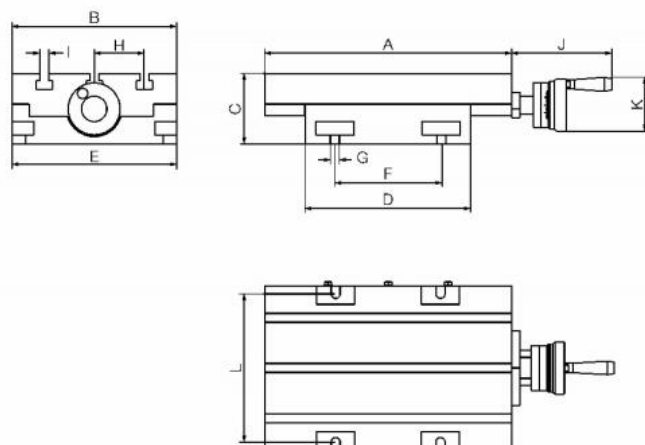

Křížový stůl s 1 osou, typ CP, velikost 5

Kód produktu: 18-CP-5
EAN: 4049794025680
Celní tarif: 8466 3000
Hmotnost: 85,00 kg
Výrobce: [Bazis](#)
Dostupnost: do týdne
Způsob přepravy: spedice

110 825,00 Kč **88 650,00 Kč s DPH**
 73 264,46 Kč bez DPH
 4 433,00 € **3 546,00 € s DPH**
 2 930,58 € bez DPH

stacionární posuvný stůl s 1 osou

Typ	X-pojezd mm	Krok mm	Stoupání závitu	Max. dílec kg	Max.prac.tlak kg	kg
CP-0	70	0,05	2	55	500	10
CP-1	110	0,05	4	105	700	25
CP-2	170	0,05	4	270	900	35
CP-3	290	0,05	4	270	980	45
CP-4	385	0,05	4	290	1200	62
CP-5	385	0,05	4	290	1200	85

Parametry

A	800	B	320	C	104
D	415	Dílec max. kg	290	Drážky	4
E	320	F	300	G	16
H	72	I	12	J	140
K	100	kg	85	L	300
Typ	CP-5				

Tento produkt najdete v našem [KATALOGU na straně 90 \(2021\)](#)