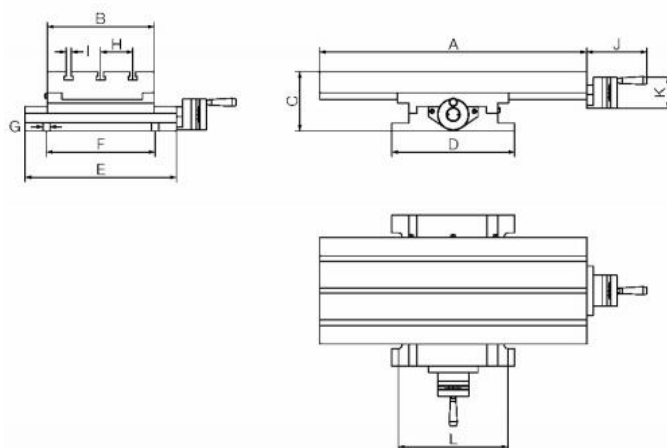

Křížový stůl se 2 osami, typ MF, velikost 0

Kód produktu: 18-MF-0
EAN: 4049794025697
Celní tarif: 8466 3000
Hmotnost: 17,85 kg
Výrobce: [Bazus](#)
Dostupnost: skladem

30 268,60 Kč bez DPH
45 775,00 Kč **36 625,00 Kč s DPH**
1 210,74 € bez DPH
1 831,00 € **1 465,00 € s DPH**

stacionární křížový stůl se 2 osami

Typ	X-pojezd mm	Y-pojezd mm	Krok mm	Stoupání závitů	Max.dílec kg	Max. prac.tlak kg	kg
MF-0	120	110	0,05	2	55	500	16
MF-1	190	130	0,05	4	105	700	33
MF-2	240	160	0,05	4	270	900	46
MF-3	350	160	0,05	4	270	980	56

Parametry

A	230	B	164	C	101
D	225	Dílec max. kg	55	Drážky	3
E	225	F	160	G	12
H	50	I	10	J	56
K	56	kg	16	L	191
Typ	MF-0				

Tento produkt najdete v našem [KATALOGU na straně 90 \(2021\)](#)