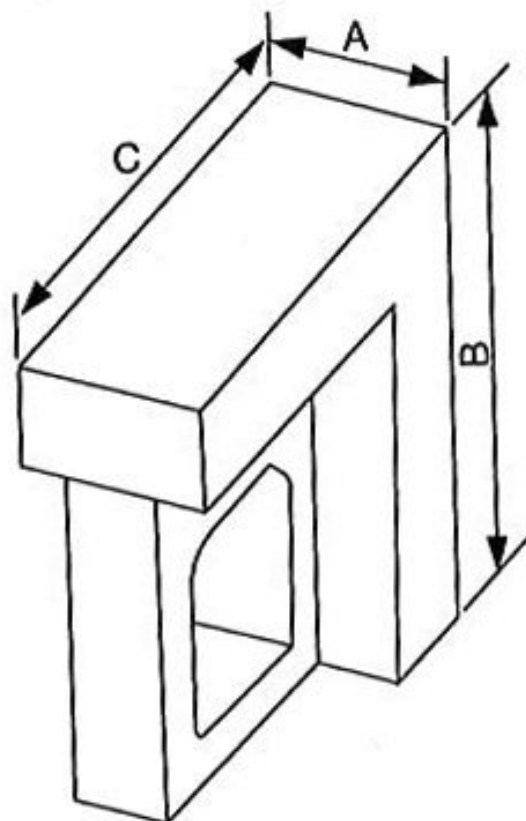

Úhelník 102 x 150 mm

Kód produktu: 38-AW-100
EAN: 4049794060810
Celní tarif: 8466 3000
Hmotnost: 6,30 kg
Dostupnost: skladem

2 809,92 Kč bez DPH
4-250,00-Kč **3 400,00 Kč s DPH**
112,40 € bez DPH
170,00-€ **136,00 € s DPH**

Typ / Type	A mm	B mm	C mm	kg
100	102	126	150	7
125	126	202	300	17
150	150	150	202	15
200	202	250	300	33

Parametry

A	102
kg	7
Souběžnost	0,01/ 100 mm

B	126
Kolmost	0,01/ 100 mm
Typ	100

C	150
Material	Litina