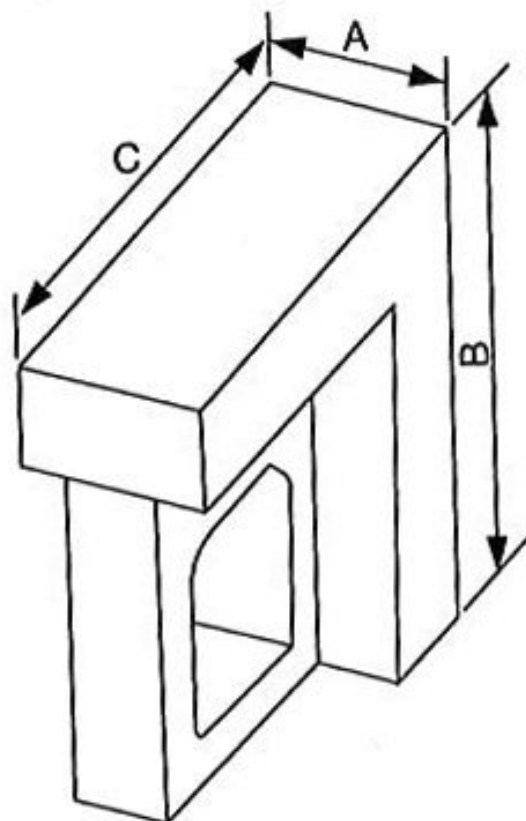

Úhelník 126 x 300 mm

Kód produktu: 38-AW-125
EAN: 4049794060827
Celní tarif: 8466 3000
Hmotnost: 16,90 kg
Dostupnost: skladem

4 958,68 Kč bez DPH
7 500,00 Kč **6 000,00 Kč s DPH**
198,35 € bez DPH
300,00 € **240,00 € s DPH**

Typ / Type	A mm	B mm	C mm	kg
100	102	126	150	7
125	126	202	300	17
150	150	150	202	15
200	202	250	300	33

Parametry

A	126	B	202	C	300
kg	17	Kolmost	0,01/ 100 mm	Material	Litina
Souběžnost	0,01/ 100 mm	Typ	125		