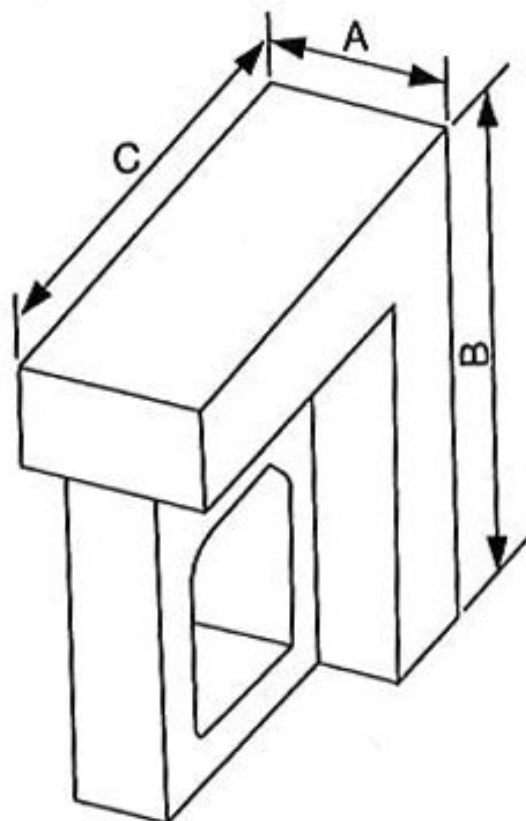

Úhelník 150 x 202 mm

Kód produktu: 38-AW-150
EAN: 4049794060834
Celní tarif: 8466 3000
Hmotnost: 14,50 kg
Dostupnost: skladem

4 504,13 Kč bez DPH
6-825,00-Kč **5 450,00 Kč s DPH**
180,17 € bez DPH
273,00-€ **218,00 € s DPH**

Typ / Type	A mm	B mm	C mm	kg
100	102	126	150	7
125	126	202	300	17
150	150	150	202	15
200	202	250	300	33

Parametry

A	150	B	150	C	202
kg	15	Kolmost	0,01/ 100 mm	Material	Litina
Souběžnost	0,01/ 100 mm	Typ	150		