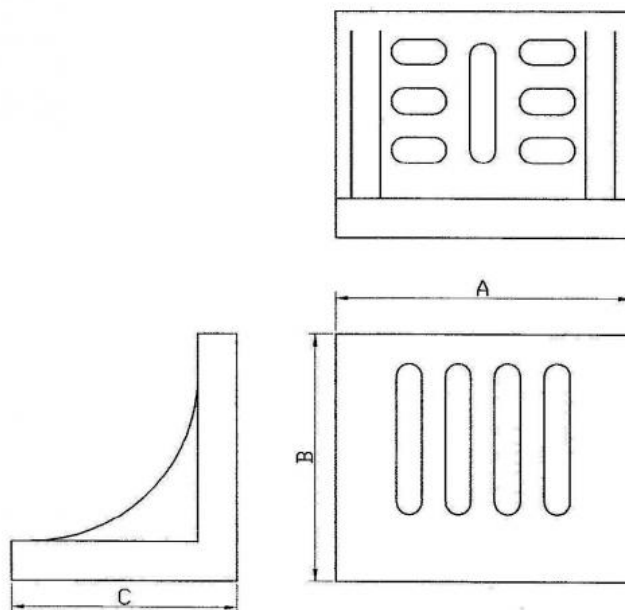

Úhelník s upínacími drážkami 150 x 126 mm

Kód produktu: 38-AWSS-150
EAN: 4049794060858
Celní tarif: 8466 3000
Hmotnost: 3,85 kg
Dostupnost: skladem

1 859,50 Kč bez DPH
2 825,00 Kč **2 250,00 Kč s DPH**
74,38 € bez DPH
113,00 € **90,00 € s DPH**

obráběno ze 2 stran; upínací plocha a základna s upínacími drážkami; vyztuženo žebry

Typ / Type	A mm	B mm	C mm	kg
150	150	126	115	4
200	202	150	126	8
250	250	202	126	12
300	300	228	202	24

Parametry

A	150	B	126	C	115
kg	4	Kolmost	0,01/ 100 mm	Material	Litina
Souběžnost	0,01/ 100 mm	Typ	150		