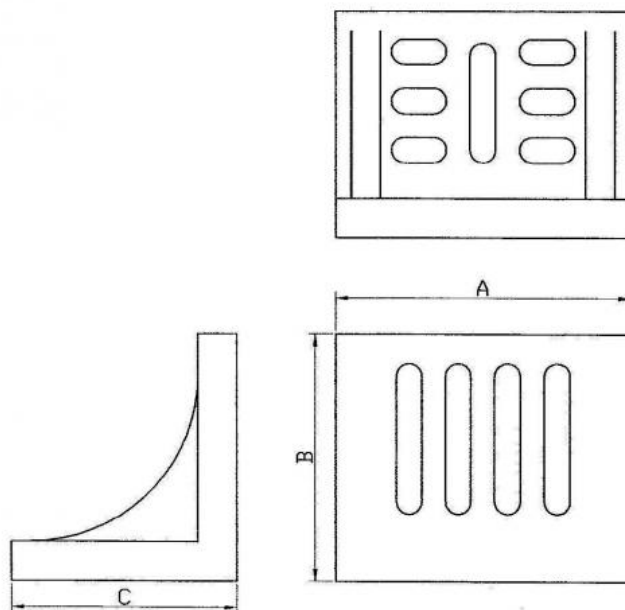

# Úhelník s upínacími drážkami 150 x 126 mm

**Kód produktu:** 38-AWSS-150  
**EAN:** 4049794060858  
**Celní tarif:** 8466 3000  
**Hmotnost:** 3,85 kg  
**Dostupnost:** skladem

1 859,50 Kč bez DPH  
2 825,00 Kč **2 250,00 Kč s DPH**  
74,38 € bez DPH  
113,00 € **90,00 € s DPH**

obráběno ze 2 stran; upínací plocha a základna s upínacími drážkami; vyztuženo žebry

Typ / Type	A mm	B mm	C mm	kg
150	150	126	115	4
200	202	150	126	8
250	250	202	126	12
300	300	228	202	24

## Parametry

<b>A</b>	150	<b>B</b>	126	<b>C</b>	115
<b>kg</b>	4	<b>Kolmost</b>	0,01/ 100 mm	<b>Material</b>	Litina
<b>Souběžnost</b>	0,01/ 100 mm	<b>Typ</b>	150		

Tento produkt najdete v našem [KATALOGU na straně 94 \(2021\)](#)