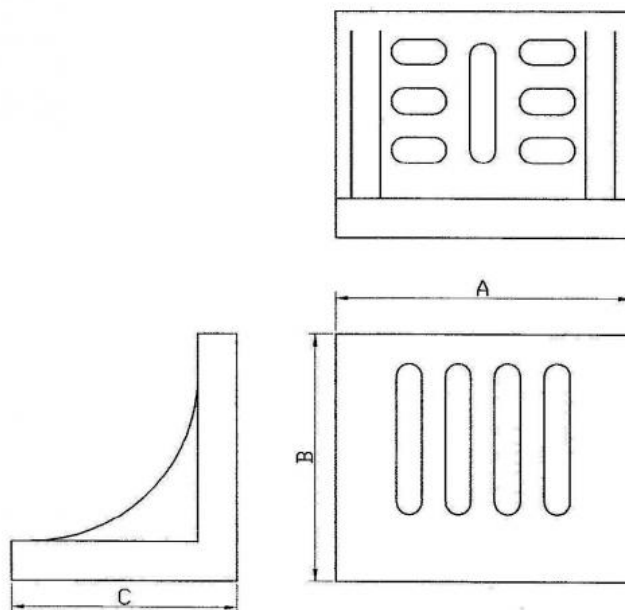

# Úhelník s upínacími drážkami 202 x 150 mm

**Kód produktu:** 38-AWSS-200  
**EAN:** 4049794060865  
**Celní tarif:** 8466 3000  
**Hmotnost:** 7,33 kg  
**Dostupnost:** skladem

3 574,38 Kč bez DPH  
**4 325,00 Kč s DPH**  
142,98 € bez DPH  
**173,00 € s DPH**

obráběno ze 2 stran; upínací plocha a základna s upínacími drážkami; vyztuženo žebry

Typ / Type	A mm	B mm	C mm	kg
150	150	126	115	4
200	202	150	126	8
250	250	202	126	12
300	300	228	202	24

## Parametry

<b>A</b>	202	<b>B</b>	150	<b>C</b>	126
<b>kg</b>	8	<b>Kolmost</b>	0,01/ 100 mm	<b>Material</b>	Litina
<b>Souběžnost</b>	0,01/ 100 mm	<b>Typ</b>	200		

Tento produkt najdete v našem [KATALOGU na straně 94 \(2021\)](#)