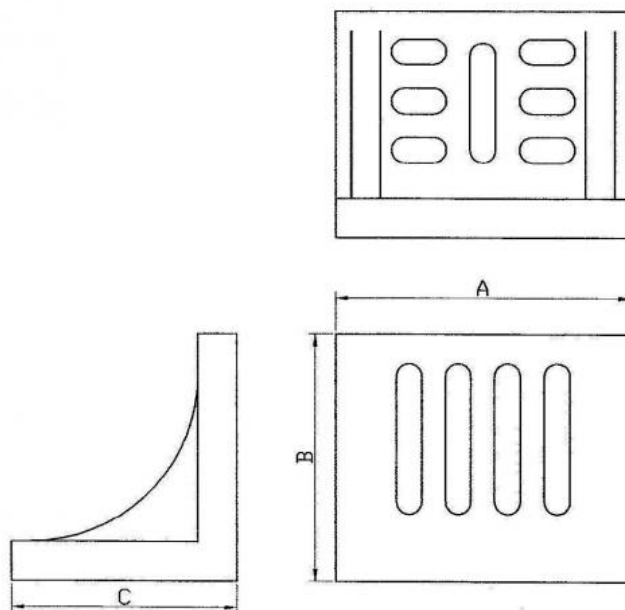

# Úhelník s upínacími drážkami 300 x 228 mm

**Kód produktu:** 38-AWSS-300  
**EAN:** 4049794060889  
**Celní tarif:** 8466 3000  
**Hmotnost:** 23,35 kg  
**Dostupnost:** skladem

8 305,79 Kč bez DPH  
**10 050,00 Kč s DPH**  
332,23 € bez DPH  
**402,00 € s DPH**

obráběno ze 2 stran; upínací plocha a základna s upínacími drážkami; vyztuženo žebry

Typ / Type	A mm	B mm	C mm	kg
150	150	126	115	4
200	202	150	126	8
250	250	202	126	12
300	300	228	202	24

## Parametry

<b>A</b>	300	<b>B</b>	228	<b>C</b>	202
<b>kg</b>	24	<b>Kolmost</b>	0,01/ 100 mm	<b>Material</b>	Litina
<b>Souběžnost</b>	0,01/ 100 mm	<b>Typ</b>	300		

Tento produkt najdete v našem [KATALOGU na straně 94 \(2021\)](#)