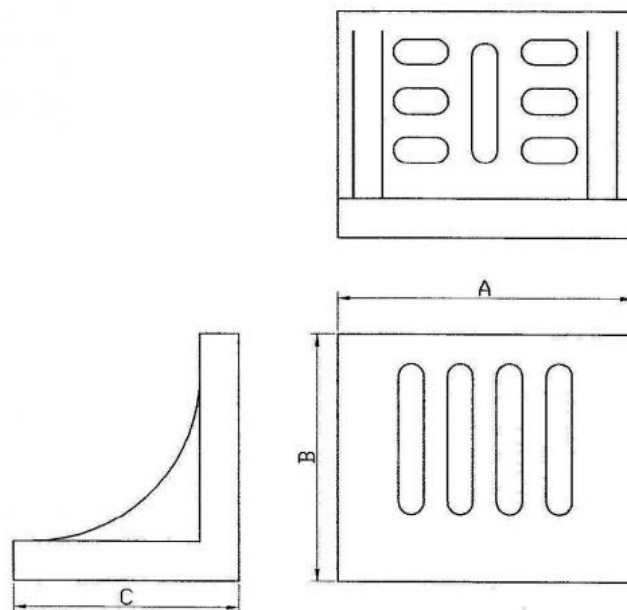

Úhelník s upínacími drážkami 300 x 228 mm

Kód produktu: 38-AWSS-300
EAN: 4049794060889
Celní tarif: 8466 3000
Hmotnost: 23,35 kg
Dostupnost: skladem

6 652,89 Kč bez DPH
10 050,00 Kč **8 050,00 Kč s DPH**
266,12 € bez DPH
402,00 € **322,00 € s DPH**

obráběno ze 2 stran; upínací plocha a základna s upínacími drážkami; vyztuženo žebry

Typ / Type	A mm	B mm	C mm	kg
150	150	126	115	4
200	202	150	126	8
250	250	202	126	12
300	300	228	202	24

Parametry

A	300	B	228	C	202
kg	24	Kolmost	0,01/ 100 mm	Material	Litina
Souběžnost	0,01/ 100 mm	Typ	300		