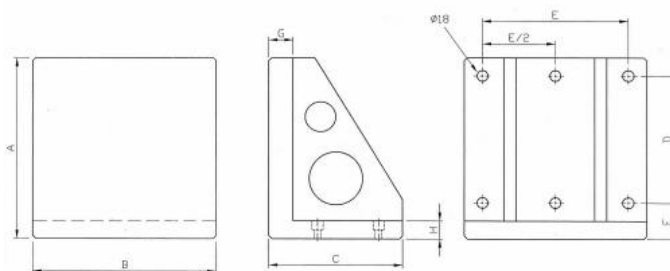

Úhelník 300 x 300

Kód produktu: 38-CD23-300
EAN: 4049794010082
Celní tarif: 9017 2039
Hmotnost: 52,00 kg
Dostupnost: skladem
Způsob přepravy: spedice

21 600,00 Kč
14 276,86 Kč bez DPH
17 275,00 Kč s DPH
864,00 €
571,07 € bez DPH
691,00 € s DPH

A mm	B mm	C mm	D mm	E mm	F mm	G mm	H mm	kg
300	300	220	100	250	90	40	30	52
400	400	280	160	320	90	40	30	90
500	500	350	200	400	90	50	35	175
630	630	450	250	500	100	50	40	305
800	800	550	320	640	115	50	45	480

Parametry

A	300
D	100
G	40
material	GG 30 žíhaná

B	300
E	250
H	30

C	220
F	90
kg	52

Tento produkt najdete v našem [KATALOGU na straně 95 (2021)](#)