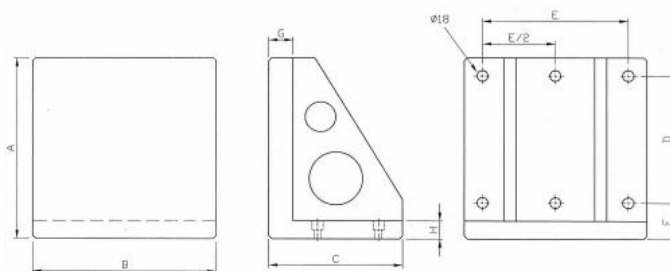

Úhelník 300 x 300

Kód produktu: 38-CD23-300
EAN: 4049794010082
Celní tarif: 9017 2039
Hmotnost: 52,00 kg
Dostupnost: skladem
Způsob přepravy: spedice

14 276,86 Kč bez DPH
21 600,00 Kč **17 275,00 Kč s DPH**
571,07 € bez DPH
864,00 € **691,00 € s DPH**

A mm	B mm	C mm	D mm	E mm	F mm	G mm	H mm	kg
300	300	220	100	250	90	40	30	52
400	400	280	160	320	90	40	30	90
500	500	350	200	400	90	50	35	175
630	630	450	250	500	100	50	40	305
800	800	550	320	640	115	50	45	480

Parametry

A	300
D	100
G	40
material	GG 30 žíhaná

B	300
E	250
H	30
C	220
F	90
kg	52

Tento produkt najdete v našem [KATALOGU na straně 95 (2021)](#)