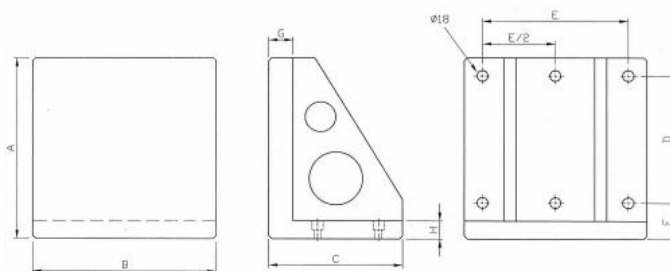

Úhelník 500 x 500

Kód produktu: 38-CD23-500
EAN: 4049794010105
Celní tarif: 9017 2039
Hmotnost: 175,00 kg
Dostupnost: skladem
Způsob přepravy: expedice

35 330,58 Kč bez DPH
53 450,00 Kč **42 750,00 Kč s DPH**
1 413,22 € bez DPH
2 138,00 € **1 710,00 € s DPH**

A mm	B mm	C mm	D mm	E mm	F mm	G mm	H mm	kg
300	300	220	100	250	90	40	30	52
400	400	280	160	320	90	40	30	90
500	500	350	200	400	90	50	35	175
630	630	450	250	500	100	50	40	305
800	800	550	320	640	115	50	45	480

Parametry

A	500
D	200
G	50
material	GG 30 žíhaná

B	500
E	400
H	35

C	350
F	90
kg	175

Tento produkt najdete v našem [KATALOGU na straně 95 \(2021\)](#)