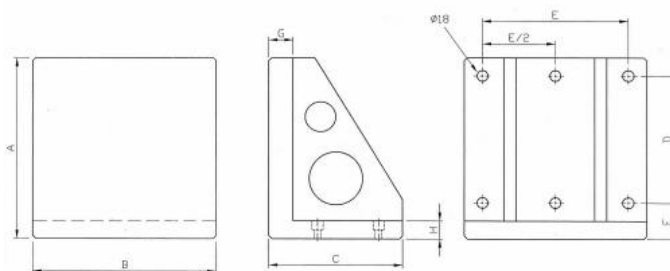

Úhelník 500 x 500

Kód produktu: 38-CD23-500
EAN: 4049794010105
Celní tarif: 9017 2039
Hmotnost: 175,00 kg
Dostupnost: skladem
Způsob přepravy: spedice

35 330,58 Kč bez DPH
53 450,00 Kč **42 750,00 Kč s DPH**
1 413,22 € bez DPH
2 138,00 € **1 710,00 € s DPH**

A mm	B mm	C mm	D mm	E mm	F mm	G mm	H mm	kg
300	300	220	100	250	90	40	30	52
400	400	280	160	320	90	40	30	90
500	500	350	200	400	90	50	35	175
630	630	450	250	500	100	50	40	305
800	800	550	320	640	115	50	45	480

Parametry

A	500
D	200
G	50
material	GG 30 žíhaná

B	500
E	400
H	35

C	350
F	90
kg	175

Tento produkt najdete v našem [KATALOGU na straně 95 \(2021\)](#)