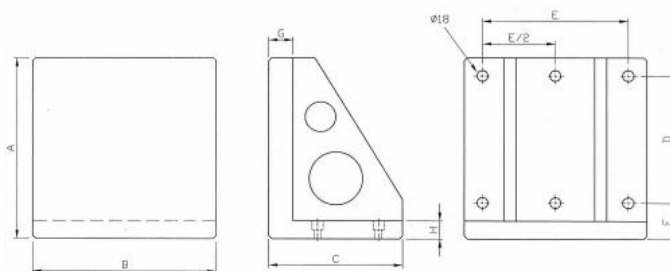

Úhelník 630 x 630

Kód produktu: 38-CD23-630
EAN: 4049794010112
Celní tarif: 9017 2039
Hmotnost: 305,00 kg
Dostupnost: skladem
Způsob přepravy: spedice

78 475,00 Kč
51 880,17 Kč bez DPH
62 775,00 Kč s DPH
2 075,21 € bez DPH
3 139,00 €
2 511,00 € s DPH

A mm	B mm	C mm	D mm	E mm	F mm	G mm	H mm	kg
300	300	220	100	250	90	40	30	52
400	400	280	160	320	90	40	30	90
500	500	350	200	400	90	50	35	175
630	630	450	250	500	100	50	40	305
800	800	550	320	640	115	50	45	480

Parametry

A	630
D	250
G	50
material	GG 30 žíhaná

B	630
E	500
H	40
C	450
F	100
kg	305

Tento produkt najdete v našem [KATALOGU na straně 95 \(2021\)](#)