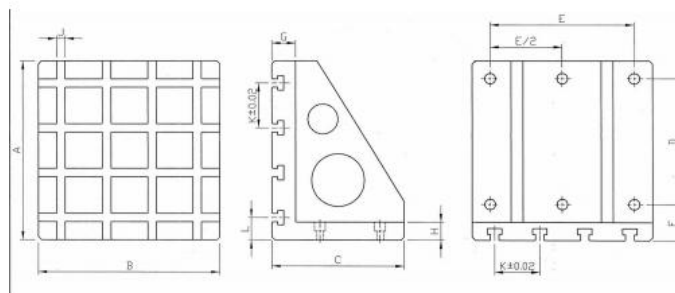

Úhelník s T-drážkami 14 mm, 300 x 300 mm

Kód produktu: 38-RS28-300/14
EAN: 4049794059425
Celní tarif: 9017 2039
Hmotnost: 62,50 kg
Dostupnost: skladem
Způsob přepravy: spedice

21 611,57 Kč bez DPH
32 675,00 Kč 26 150,00 Kč s DPH
 864,46 € bez DPH
1 307,00 € 1 046,00 € s DPH

A mm	B mm	C mm	D mm	E mm	F mm	G mm	H mm	I mm	g mm	K mm (± 0,02)	L mm	kg
300	300	220	100	250	90	60	30	Ø 18	14	100	50	63
400	400	280	160	320	90	60	30	Ø 18	14	100	50	114
500	500	350	200	400	90	60	35	Ø 18	14	100	50	184
630	630	450	250	500	100	60	40	Ø 18	14	125	65	316
800	800	550	320	640	115	75	45	Ø 18	14	150	100	577
300	300	220	100	250	90	60	30	Ø 18	18	100	50	59
400	400	300	160	320	90	60	30	Ø 18	18	100	50	111
500	500	350	200	400	90	60	35	Ø 18	18	100	50	175
630	630	450	250	500	100	65	40	Ø 18	18	125	65	304

Parametry

A	300
D	100
g	14
K	100
material	GG 30 žíhaná

B	300
E	250
G	60
kg	63

C	220
F	90
H	30
L	50

Tento produkt najdete v našem [KATALOGU na straně 95 \(2021\)](#)