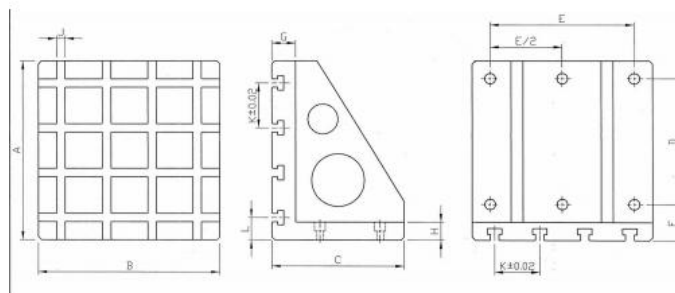

Úhelník s T-drážkami 14 mm, 400 x 400 mm

Kód produktu: 38-RS28-400/14
EAN: 4049794059432
Celní tarif: 9017 2039
Hmotnost: 114,20 kg
Dostupnost: skladem
Způsob přepravy: expedice

34 586,78 Kč bez DPH
52 325,00 Kč 41 850,00 Kč s DPH
 1 383,47 € bez DPH
2 093,00 € 1 674,00 € s DPH

A mm	B mm	C mm	D mm	E mm	F mm	G mm	H mm	I mm	g mm	K mm (± 0,02)	L mm	kg
300	300	220	100	250	90	60	30	Ø 18	14	100	50	63
400	400	280	160	320	90	60	30	Ø 18	14	100	50	114
500	500	350	200	400	90	60	35	Ø 18	14	100	50	184
630	630	450	250	500	100	60	40	Ø 18	14	125	65	316
800	800	550	320	640	115	75	45	Ø 18	14	150	100	577
300	300	220	100	250	90	60	30	Ø 18	18	100	50	59
400	400	300	160	320	90	60	30	Ø 18	18	100	50	111
500	500	350	200	400	90	60	35	Ø 18	18	100	50	175
630	630	450	250	500	100	65	40	Ø 18	18	125	65	304

Parametry

A	400
D	160
g	14
K	100
material	GG 30 žíhaná

B	400
E	320
G	60
kg	114
C	280
F	90
H	30
L	50

Tento produkt najdete v našem [KATALOGU na straně 95 \(2021\)](#)