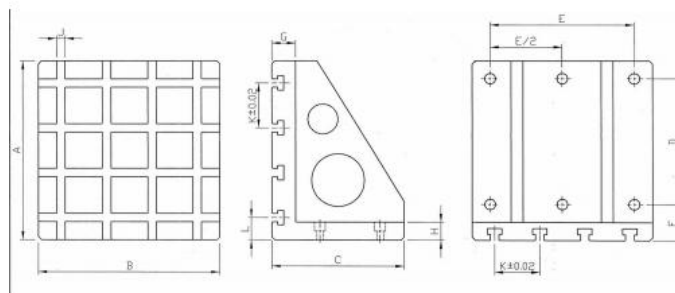

Úhelník s T-drážkami 14 mm, 500 x 500 mm

Kód produktu: 38-RS28-500/14
EAN: 4049794059449
Celní tarif: 9017 2039
Hmotnost: 184,00 kg
Dostupnost: skladem
Způsob přepravy: spedice

69 442,15 Kč bez DPH
84 025,00 Kč s DPH

2 777,69 € bez DPH
3 361,00 € s DPH

A mm	B mm	C mm	D mm	E mm	F mm	G mm	H mm	I mm	g mm	K mm (± 0,02)	L mm	kg
300	300	220	100	250	90	60	30	Ø 18	14	100	50	63
400	400	280	160	320	90	60	30	Ø 18	14	100	50	114
500	500	350	200	400	90	60	35	Ø 18	14	100	50	184
630	630	450	250	500	100	60	40	Ø 18	14	125	65	316
800	800	550	320	640	115	75	45	Ø 18	14	150	100	577
300	300	220	100	250	90	60	30	Ø 18	18	100	50	59
400	400	300	160	320	90	60	30	Ø 18	18	100	50	111
500	500	350	200	400	90	60	35	Ø 18	18	100	50	175
630	630	450	250	500	100	65	40	Ø 18	18	125	65	304

Parametry

A	500
D	200
g	14
K	100
material	GG 30 žíhaná

B	500
E	400
G	60
kg	184

C	350
F	90
H	35
L	50

Tento produkt najdete v našem [KATALOGU na straně 95 \(2021\)](#)