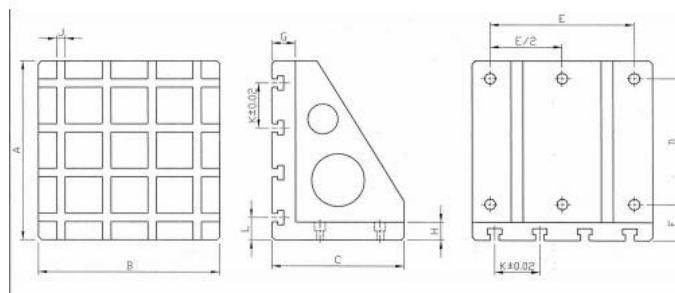

Úhelník s T-drážkami 14 mm, 500 x 500 mm

Kód produktu: 38-RS28-500/14
EAN: 4049794059449
Celní tarif: 9017 2039
Hmotnost: 184,00 kg
Dostupnost: skladem
Způsob přepravy: expedice

84 025,00 Kč 55 557,85 Kč bez DPH
67 225,00 Kč s DPH
 3 361,00 € 2 222,31 € bez DPH
2 689,00 € s DPH

A mm	B mm	C mm	D mm	E mm	F mm	G mm	H mm	I mm	g mm	K mm (± 0,02)	L mm	kg
300	300	220	100	250	90	60	30	Ø 18	14	100	50	63
400	400	280	160	320	90	60	30	Ø 18	14	100	50	114
500	500	350	200	400	90	60	35	Ø 18	14	100	50	184
630	630	450	250	500	100	60	40	Ø 18	14	125	65	316
800	800	550	320	640	115	75	45	Ø 18	14	150	100	577
300	300	220	100	250	90	60	30	Ø 18	18	100	50	59
400	400	300	160	320	90	60	30	Ø 18	18	100	50	111
500	500	350	200	400	90	60	35	Ø 18	18	100	50	175
630	630	450	250	500	100	65	40	Ø 18	18	125	65	304

Parametry

A	500
D	200
g	14
K	100
material	GG 30 žíhaná

B	500
E	400
G	60
kg	184

C	350
F	90
H	35
L	50

Tento produkt najdete v našem [KATALOGU na straně 95 \(2021\)](#)