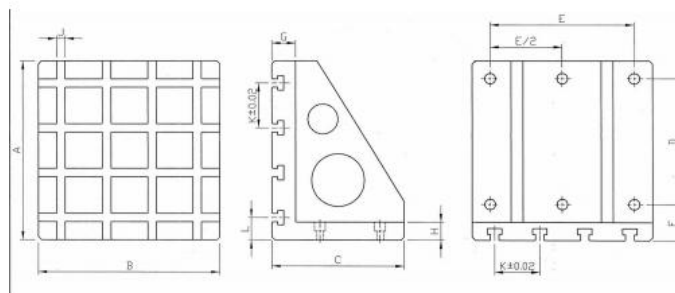

Úhelník s T-drážkami 14 mm, 630 x 630 mm

Kód produktu: 38-RS28-630/14
EAN: 4049794059456
Celní tarif: 9017 2039
Hmotnost: 316,00 kg
Dostupnost: skladem
Způsob přepravy: expedice

86 219,01 Kč bez DPH
104 325,00 Kč s DPH
 130 400,00 Kč
 3 448,76 € bez DPH
4 173,00 € s DPH
 5-216,00 €

A mm	B mm	C mm	D mm	E mm	F mm	G mm	H mm	I mm	g mm	K mm (± 0,02)	L mm	kg
300	300	220	100	250	90	60	30	Ø 18	14	100	50	63
400	400	280	160	320	90	60	30	Ø 18	14	100	50	114
500	500	350	200	400	90	60	35	Ø 18	14	100	50	184
630	630	450	250	500	100	60	40	Ø 18	14	125	65	316
800	800	550	320	640	115	75	45	Ø 18	14	150	100	577
300	300	220	100	250	90	60	30	Ø 18	18	100	50	59
400	400	300	160	320	90	60	30	Ø 18	18	100	50	111
500	500	350	200	400	90	60	35	Ø 18	18	100	50	175
630	630	450	250	500	100	65	40	Ø 18	18	125	65	304

Parametry

A	630
D	250
g	14
K	125
material	GG 30 žíhaná

B	630
E	500
G	60
kg	316
C	450
F	100
H	40
L	65

Tento produkt najdete v našem [KATALOGU na straně 95 \(2021\)](#)