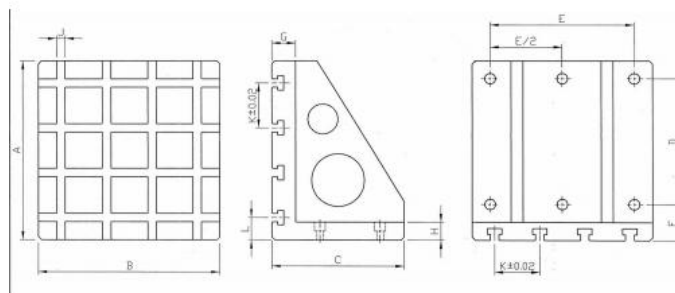

# Úhelník s T-drážkami 14 mm, 630 x 630 mm

**Kód produktu:** 38-RS28-630/14  
**EAN:** 4049794059456  
**Celní tarif:** 9017 2039  
**Hmotnost:** 316,00 kg  
**Dostupnost:** skladem  
**Způsob přepravy:** expedice

86 219,01 Kč bez DPH  
**104 325,00 Kč s DPH**  
 130 400,00 Kč  
 3 448,76 € bez DPH  
**4 173,00 € s DPH**  
 5-216,00 €

A mm	B mm	C mm	D mm	E mm	F mm	G mm	H mm	I mm	g mm	K mm (± 0,02)	L mm	kg
300	300	220	100	250	90	60	30	Ø 18	14	100	50	63
400	400	280	160	320	90	60	30	Ø 18	14	100	50	114
500	500	350	200	400	90	60	35	Ø 18	14	100	50	184
630	630	450	250	500	100	60	40	Ø 18	14	125	65	316
800	800	550	320	640	115	75	45	Ø 18	14	150	100	577
300	300	220	100	250	90	60	30	Ø 18	18	100	50	59
400	400	300	160	320	90	60	30	Ø 18	18	100	50	111
500	500	350	200	400	90	60	35	Ø 18	18	100	50	175
630	630	450	250	500	100	65	40	Ø 18	18	125	65	304

## Parametry

<b>A</b>	630
<b>D</b>	250
<b>g</b>	14
<b>K</b>	125
<b>material</b>	GG 30 žíhaná

<b>B</b>	630
<b>E</b>	500
<b>G</b>	60
<b>kg</b>	316
<b>C</b>	450
<b>F</b>	100
<b>H</b>	40
<b>L</b>	65

Tento produkt najdete v našem [KATALOGU na straně 95 \(2021\)](#)