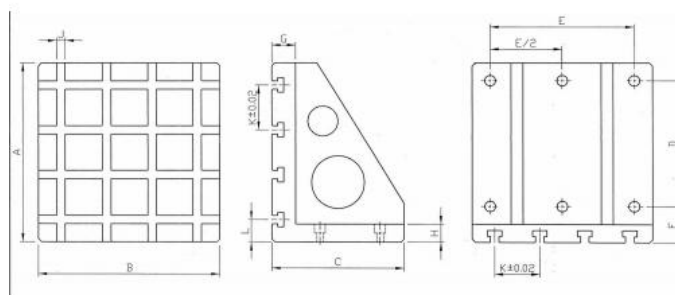

Úhelník s T-drážkami 14 mm, 800 x 800 mm

Kód produktu: 38-RS28-800/14
EAN: 4049794059463
Celní tarif: 9017 2039
Hmotnost: 577,00 kg
Dostupnost: skladem
Způsob přepravy: expedice

135 227,27 Kč bez DPH
 204 525,00 Kč **163 625,00 Kč s DPH**
 5 409,09 € bez DPH
 8 181,00 € **6 545,00 € s DPH**

A mm	B mm	C mm	D mm	E mm	F mm	G mm	H mm	I mm	g mm	K mm (± 0,02)	L mm	kg
300	300	220	100	250	90	60	30	Ø 18	14	100	50	63
400	400	280	160	320	90	60	30	Ø 18	14	100	50	114
500	500	350	200	400	90	60	35	Ø 18	14	100	50	184
630	630	450	250	500	100	60	40	Ø 18	14	125	65	316
800	800	550	320	640	115	75	45	Ø 18	14	150	100	577
300	300	220	100	250	90	60	30	Ø 18	18	100	50	59
400	400	300	160	320	90	60	30	Ø 18	18	100	50	111
500	500	350	200	400	90	60	35	Ø 18	18	100	50	175
630	630	450	250	500	100	65	40	Ø 18	18	125	65	304

Parametry

A	800
D	320
g	14
K	150
material	GG 30 žíhaná

B	800
E	640
G	75
kg	577
C	550
F	115
H	45
L	100

Tento produkt najdete v našem [KATALOGU na straně 95 \(2021\)](#)