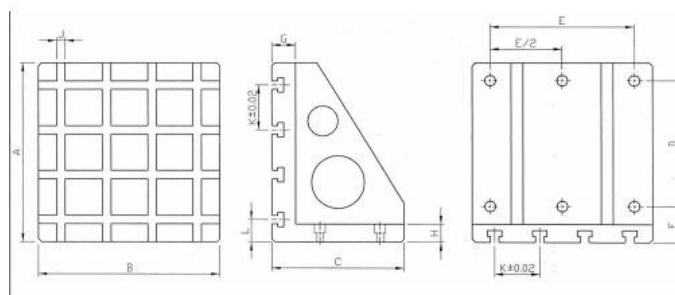

Úhelník s T-drážkami 18 mm, 300 x 300 mm

Kód produktu: 38-RS28-300/18
EAN: 4049794059470
Celní tarif: 9017 2039
Hmotnost: 59,20 kg
Dostupnost: skladem
Způsob přepravy: spedice

21 611,57 Kč bez DPH
32 675,00 Kč 26 150,00 Kč s DPH
 864,46 € bez DPH
1 307,00 € 1 046,00 € s DPH

| A mm | B mm | C mm | D mm | E mm | F mm | G mm | H mm | I mm | g mm | K mm (± 0,02) | L mm | kg |
|---------|---------|---------|---------|---------|---------|---------|---------|---------|---------|---------------------|---------|-----|
| 300 | 300 | 220 | 100 | 250 | 90 | 60 | 30 | Ø 18 | 14 | 100 | 50 | 63 |
| 400 | 400 | 280 | 160 | 320 | 90 | 60 | 30 | Ø 18 | 14 | 100 | 50 | 114 |
| 500 | 500 | 350 | 200 | 400 | 90 | 60 | 35 | Ø 18 | 14 | 100 | 50 | 184 |
| 630 | 630 | 450 | 250 | 500 | 100 | 60 | 40 | Ø 18 | 14 | 125 | 65 | 316 |
| 800 | 800 | 550 | 320 | 640 | 115 | 75 | 45 | Ø 18 | 14 | 150 | 100 | 577 |
| 300 | 300 | 220 | 100 | 250 | 90 | 60 | 30 | Ø 18 | 18 | 100 | 50 | 59 |
| 400 | 400 | 300 | 160 | 320 | 90 | 60 | 30 | Ø 18 | 18 | 100 | 50 | 111 |
| 500 | 500 | 350 | 200 | 400 | 90 | 60 | 35 | Ø 18 | 18 | 100 | 50 | 175 |
| 630 | 630 | 450 | 250 | 500 | 100 | 65 | 40 | Ø 18 | 18 | 125 | 65 | 304 |

Parametry

| | |
|-----------------|--------------|
| A | 300 |
| D | 100 |
| g | 18 |
| K | 100 |
| material | GG 30 žíhaná |

| | |
|-----------|-----|
| B | 300 |
| E | 250 |
| G | 60 |
| kg | 59 |

| | |
|----------|-----|
| C | 220 |
| F | 90 |
| H | 30 |
| L | 50 |