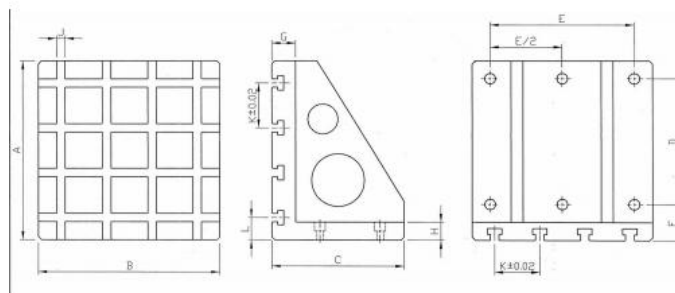

Úhelník s T-drážkami 18 mm, 630 x 630 mm

Kód produktu: 38-RS28-630/18
EAN: 4049794059500
Celní tarif: 9017 2039
Hmotnost: 304,00 kg
Dostupnost: skladem
Způsob přepravy: expedice

86 219,01 Kč bez DPH
104 325,00 Kč s DPH
 130 400,00 Kč
 3 448,76 € bez DPH
4 173,00 € s DPH
 5 216,00 €

A mm	B mm	C mm	D mm	E mm	F mm	G mm	H mm	I mm	g mm	K mm (± 0,02)	L mm	kg
300	300	220	100	250	90	60	30	Ø 18	14	100	50	63
400	400	280	160	320	90	60	30	Ø 18	14	100	50	114
500	500	350	200	400	90	60	35	Ø 18	14	100	50	184
630	630	450	250	500	100	60	40	Ø 18	14	125	65	316
800	800	550	320	640	115	75	45	Ø 18	14	150	100	577
300	300	220	100	250	90	60	30	Ø 18	18	100	50	59
400	400	300	160	320	90	60	30	Ø 18	18	100	50	111
500	500	350	200	400	90	60	35	Ø 18	18	100	50	175
630	630	450	250	500	100	65	40	Ø 18	18	125	65	304

Parametry

A	630
D	250
g	18
K	125
material	GG 30 žíhaná

B	630
E	500
G	65
kg	304
C	450
F	100
H	40
L	65

Tento produkt najdete v našem [KATALOGU na straně 95 \(2021\)](#)