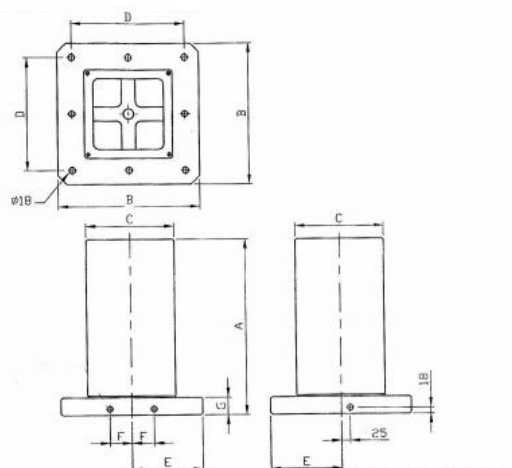

# Upínací kostka BP07, 500 x 400

**Kód produktu:** 38-FE50-500  
**EAN:** 4049794009963  
**Celní tarif:** 9017 2039  
**Hmotnost:** 153,00 kg  
**Dostupnost:** skladem  
**Způsob přepravy:** spedice

51 322,31 Kč bez DPH  
**62 100,00 Kč s DPH**  
2 052,89 € bez DPH  
**2 484,00 € s DPH**

A mm	B mm	C mm	D mm	E mm	F mm	G mm	Upínací díry / Fixing holes	kg
500	400	250	320	200	55	50	4	175
600	500	300	400	250	75	50	8	240
700	630	350	500	315	100	50	8	390
800	800	500	640	400	135	50	8	745

## Parametry

<b>A</b>	500	<b>B</b>	400	<b>C</b>	250
<b>D</b>	320	<b>E</b>	200	<b>F</b>	55
<b>G</b>	50	<b>kg</b>	175	<b>Material</b>	GG30 žíhaná
<b>Upínací otvory</b>	4				

Tento produkt najdete v našem [KATALOGU na straně 96 \(2021\)](#)