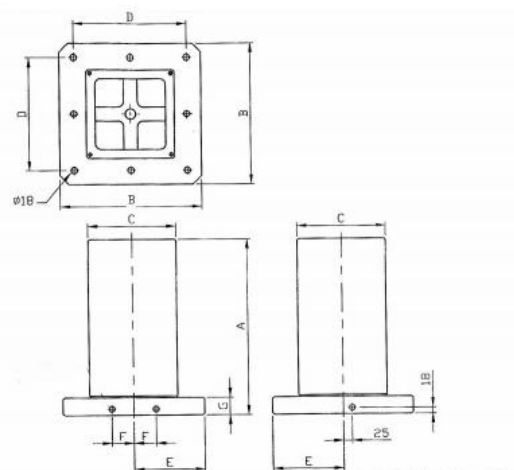

Upínací kostka BP07, 800 x 800

Kód produktu: 38-FE50-800
EAN: 4049794009994
Celní tarif: 9017 2039
Hmotnost: 745,00 kg
Dostupnost: skladem
Způsob přepravy: spedice

134 855,37 Kč bez DPH
203 975,00 Kč **163 175,00 Kč s DPH**
5 394,21 € bez DPH
8 159,00 € **6 527,00 € s DPH**

A mm	B mm	C mm	D mm	E mm	F mm	G mm	Upínací díry / Fixing holes	kg
500	400	250	320	200	55	50	4	175
600	500	300	400	250	75	50	8	240
700	630	350	500	315	100	50	8	390
800	800	500	640	400	135	50	8	745

Parametry

A	800	B	800	C	500
D	640	E	400	F	135
G	50	kg	745	material	GG 30 žíhaná
Upínací otvory	8				

Tento produkt najdete v našem [KATALOGU na straně 96 \(2021\)](#)