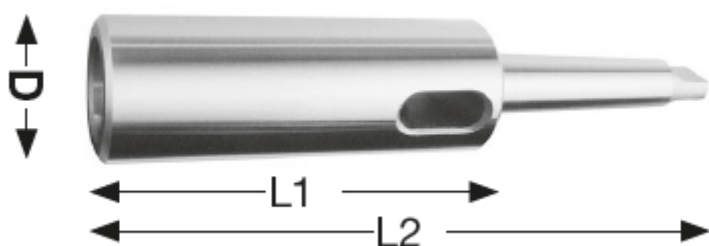

Nástavné pouzdro MT 1-2

Kód produktu: 01-65-1/2
EAN: 4260073570213
Celní tarif: 8466 1020
Hmotnost: 0,20 kg
Dostupnost: skladem

227,27 Kč bez DPH
~~350,00 Kč~~ **275,00 Kč s DPH**
9,09 € bez DPH
14,00 € **11,00 € s DPH**

plně kalený a broušený, DIN 2187

Parametry

D 30
L2 160

kg 0.34
Vnější kužel 1

L1 98
Vnitřní kužel 2

Tento produkt najdete v našem [KATALOGU na straně 98 \(2021\)](#)