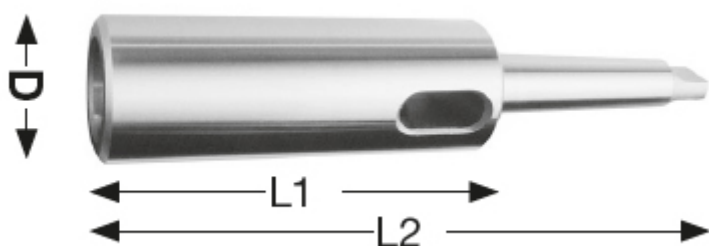

Nástavné pouzdro MT 2-1

Kód produktu: 01-65-2/1
EAN: 4260073570176
Celní tarif: 8466 1020
Hmotnost: 0,20 kg
Dostupnost: skladem

227,27 Kč bez DPH
~~350,00 Kč~~ **275,00 Kč s DPH**
9,09 € bez DPH
14,00 € **11,00 € s DPH**

plně kalený a broušený, DIN 2187

Parametry

D 20
L2 160

kg 0.25
Vnější kužel 2

L1 85
Vnitřní kužel 1

Tento produkt najdete v našem [KATALOGU na straně 98 \(2021\)](#)