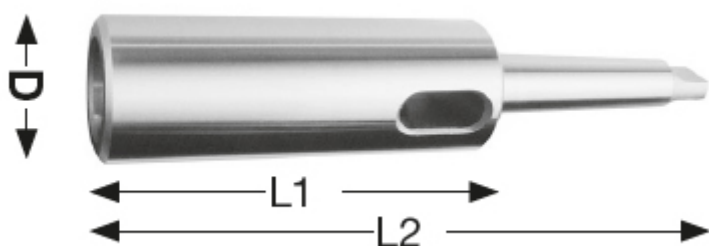

# Nástavné pouzdro MT 2-1

**Kód produktu:** 01-65-2/1  
**EAN:** 4260073570176  
**Celní tarif:** 8466 1020  
**Hmotnost:** 0,20 kg  
**Dostupnost:** skladem

227,27 Kč bez DPH  
~~350,00 Kč~~ **275,00 Kč s DPH**  
9,09 € bez DPH  
14,00 € **11,00 € s DPH**

plně kalený a broušený, DIN 2187

## Parametry

**D** 20  
**L2** 160

**kg** 0.25  
**Vnější kužel** 2

**L1** 85  
**Vnitřní kužel** 1

Tento produkt najdete v našem [KATALOGU na straně 98 \(2021\)](#)