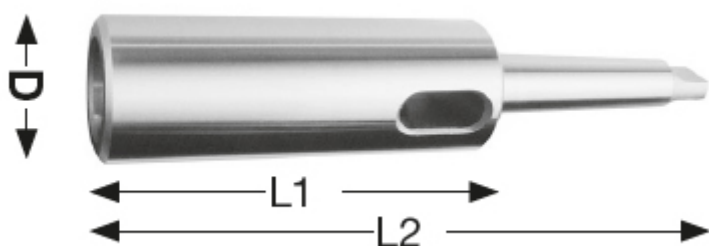

Nástavné pouzdro MT 2-2

Kód produktu: 01-65-2/2
EAN: 4260073570220
Celní tarif: 8466 1020
Hmotnost: 0,20 kg
Dostupnost: skladem

227,27 Kč bez DPH
~~350,00 Kč~~ **275,00 Kč s DPH**
9,09 € bez DPH
14,00 € **11,00 € s DPH**

plně kalený a broušený, DIN 2187

Parametry

D	30	kg	0.4	L1	100
L2	175	Vnější kužel	2	Vnitřní kužel	2

Tento produkt najdete v našem [KATALOGU na straně 98 \(2021\)](#)