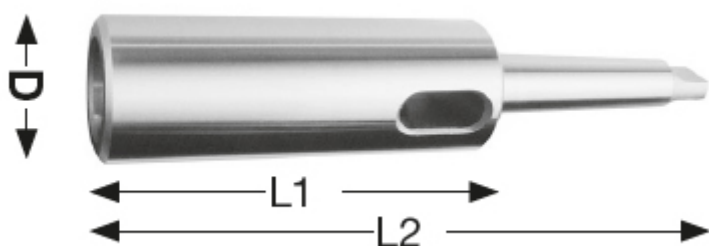

Nástavné pouzdro MT 5-2

Kód produktu: 01-65-5/2
EAN: 4260073570251
Celní tarif: 8466 1020
Hmotnost: 2,00 kg
Dostupnost: skladem

925,00 Kč 619,83 Kč bez DPH
750,00 Kč s DPH
37,00 € 24,79 € bez DPH
30,00 € s DPH

plně kalený a broušený, DIN 2187

Parametry

D	30	kg	1.9	L1	97.5
L2	247	Vnější kužel	5	Vnitřní kužel	2

Tento produkt najdete v našem [KATALOGU na straně 98 \(2021\)](#)