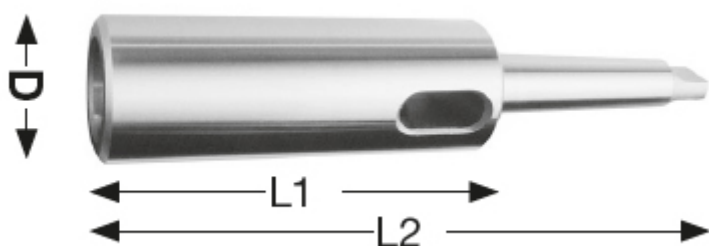

Nástavné pouzdro MT 5-2

Kód produktu: 01-65-5/2
EAN: 4260073570251
Celní tarif: 8466 1020
Hmotnost: 2,00 kg
Dostupnost: skladem

619,83 Kč bez DPH
925,00 Kč **750,00 Kč s DPH**
37,00 € 24,79 € bez DPH
30,00 € s DPH

plně kalený a broušený, DIN 2187

Parametry

D	30	kg	1.9	L1	97.5
L2	247	Vnější kužel	5	Vnitřní kužel	2

Tento produkt najdete v našem [KATALOGU na straně 98 \(2021\)](#)