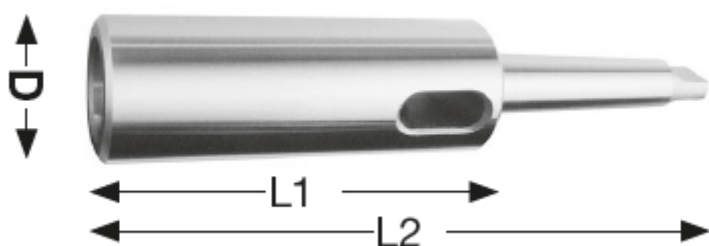

# Nástavné pouzdro MT 5-3

**Kód produktu:** 01-65-5/3  
**EAN:** 4260073570299  
**Celní tarif:** 8466 1020  
**Hmotnost:** 2,20 kg  
**Dostupnost:** skladem

925,00 Kč 619,83 Kč bez DPH  
**750,00 Kč s DPH**  
37,00 € 24,79 € bez DPH  
**30,00 € s DPH**

plně kalený a broušený, DIN 2187

## Parametry

<b>D</b>	36	<b>kg</b>	2.15	<b>L1</b>	118.5
<b>L2</b>	268	<b>Vnější kužel</b>	5	<b>Vnitřní kužel</b>	3

Tento produkt najdete v našem [KATALOGU na straně 98 \(2021\)](#)